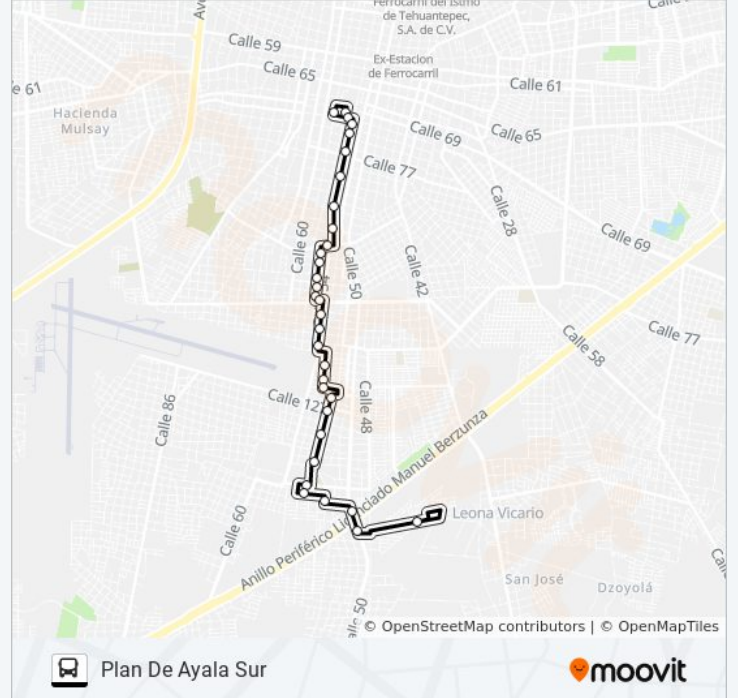

Información de la línea FRACC. - TZAL de autobús**Dirección:** Plan De Ayala Sur**Paradas:** 32**Duración del viaje:** 21 min**Resumen de la línea:**

Calle 54 Por 119 Y 121, Mercedes Barrera

Calle 52a Por 121a Y 125, Mercedes Barrera

Calle 52a Por 123a Y 127a, Fraccionamiento Zazil-Ha

Calle 52a Por 129 Y 52b, Fraccionamiento Zazil-Ha

Calle 48 Por 131 Y 125, San José Tecoh

Calle 48 Por 127 Y 129, San José Tecoh

Calle 48 Por 133 Y 135, San José Tecoh

Calle 62 Por 153 Y 157, Nueva San José Tecoh

Carretera Periférico Campeche-Mérida, Calle 50 Por 157 Y 161, Plan De Ayala Sur

Calle 50 Por 161 Y 163, Plan De Ayala Sur

Calle 161 Con 44 Diagonal, Fraccionamiento Bellavista

Sentido: San Juan De Merida

34 paradas

[VER HORARIO DE LA LÍNEA](#)

Calle 161 Con 44 Diagonal, Fraccionamiento Bellavista

Calle 48 Por 161e Y 161b, Plan De Ayala Sur

Periférico Campeche-Mérida, Calle 50 Por 161a Y 161, Plan Ayala Del Sur