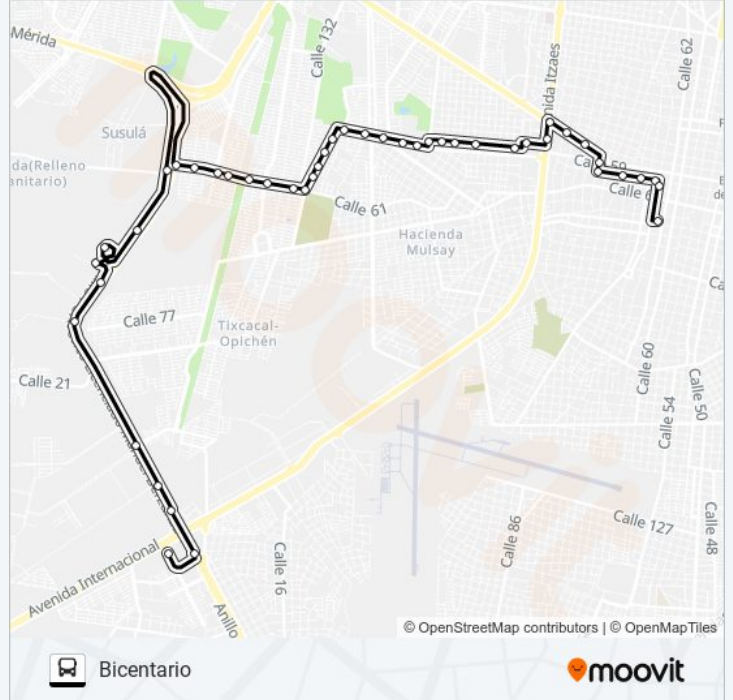

559

Sentido: San Juan De Merida

39 paradas

[VER HORARIO DE LA LÍNEA](#)

559

Calle 28 Por Calle Benito Juarez Y Periferico De Mérida Lic. Manuel Berzunza

Periférico Carretera Mérida-Campeche

118