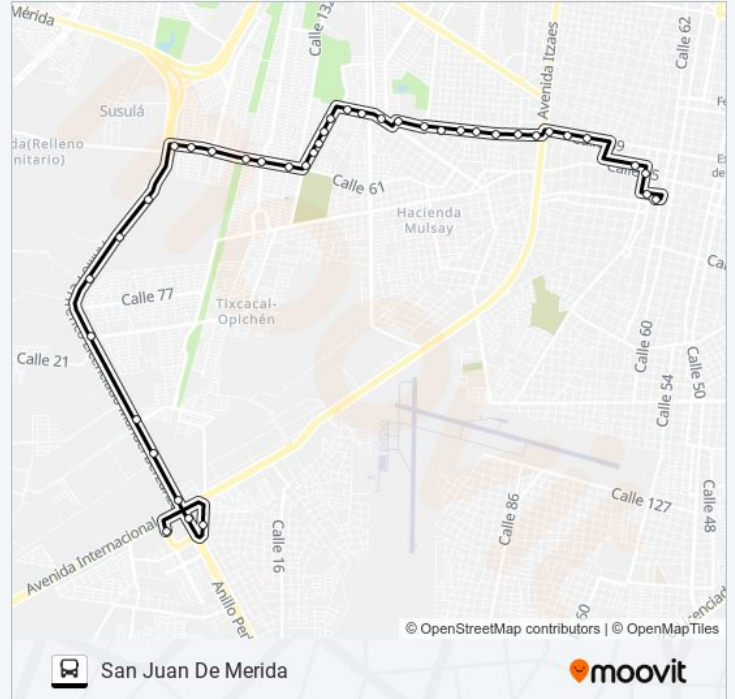

559

Sentido: San Juan De Merida

39 paradas

[VER HORARIO DE LA LÍNEA](#)

559

Calle 28 Por Calle Benito Juarez Y Periferico De Mérida Lic. Manuel Berzunza

Periférico Carretera Mérida-Campeche

118

domingo

06:30 - 23:30

Información de la línea CENTRO - FISCALIA de autobús

Dirección: San Juan De Merida

Paradas: 39

Duración del viaje: 36 min

Resumen de la línea:

1053

Paradero Calle 67 Por 64 Y 62, Centro Magisterio
159

972

Los horarios y mapas de la línea CENTRO - FISCALIA de autobús están disponibles en un PDF en moovitapp.com. Utiliza [Moovit App](#) para ver los horarios de los autobuses en vivo, el horario del tren o el horario del metro y las indicaciones paso a paso para todo el transporte público en Mérida.