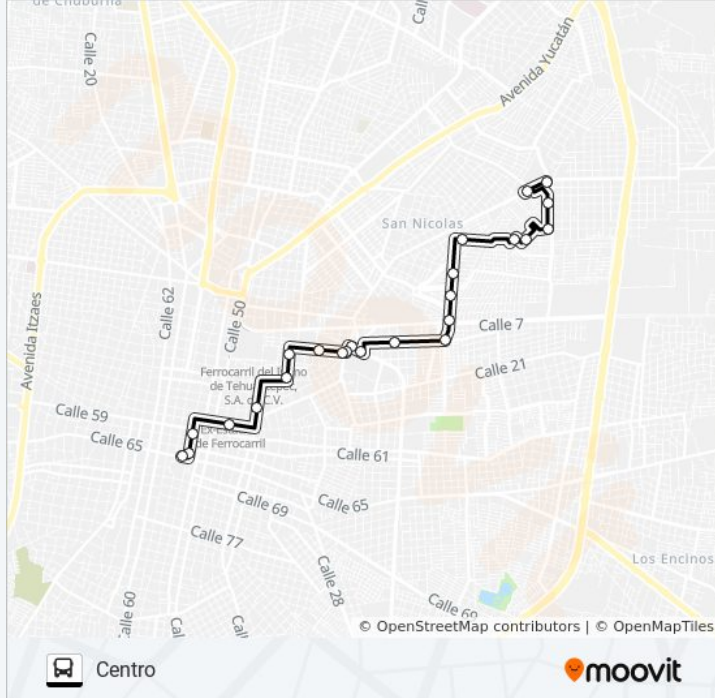

Circuito Colonias Por 16 Y 20a, Mayapán

Farmacia Yza, Calle 22 Circuito Colonias Por  
Calle 20a Y Circuito Colonias, Mayapán

Facultad De Educación, Prepa 1, Calle 20 Por  
Circuito Colonias Y Calle 41, Colonia Industrial

**Información de la línea MAYAPÁN-POLÍGONO 108 de autobús****Dirección:** Centro**Paradas:** 24**Duración del viaje:** 22 min**Resumen de la línea:**

887

Calle 36 Por 41a Y 41b, Colonia Industrial (Lourdes Industrial)

Calle 36 Por 45 Y 47, Colonia Industrial (Lourdes Industrial)

Calle 42 Por 51 Y 53, Centro

Ultima Parada Llegada Al Centro Histórico, Calle 57 Por Avenida Primero De Mayo Y 48, Centro

Ultima Parada Llegada Al Centro Histórico, Calle 54 Por 59 Y 61, Centro

Paradero Centro Histórico, Calle 54 Por 63 Y 65, Centro

Paradero Aleman Ruta 2 Directo

**Sentido: Polígono 108**

33 paradas

[VER HORARIO DE LA LÍNEA](#)

Paradero Aleman Ruta 2 Directo

Paradero Final Ruta 42 Francisco Villa Oriente-Centro, Calle- 63 Por 56 Y 54 Centro