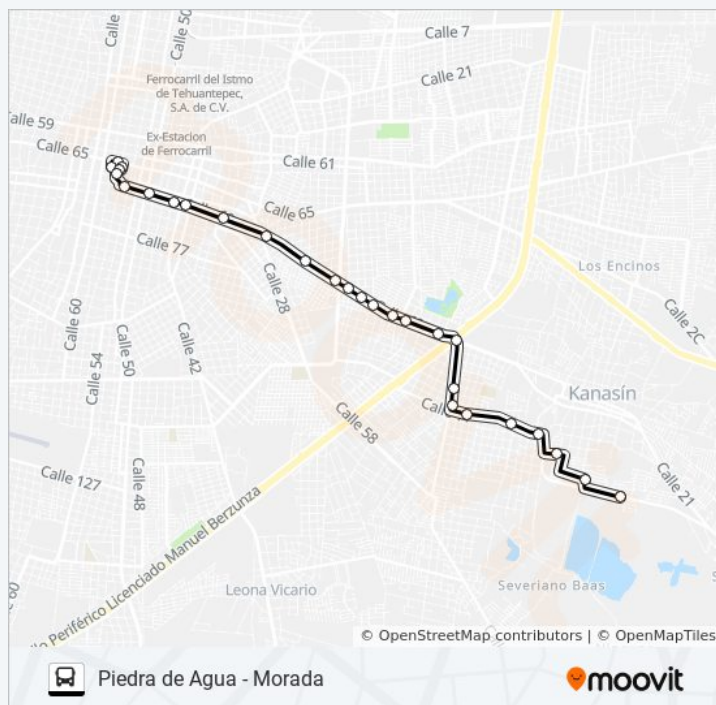

**Dirección:** San Juan De Merida

**Paradas:** 28

**Duración del viaje:** 24 min

Calle 69 Por 6a Y 8. Colonia San Antonio Kaua II

Acuaparque, Iglesia De La Santísima Trinidad,  
Calle 69 Por 8c Y Avenida Universidad  
Pedagógica, San Antonio Kaua I

Calle 69 Por 32 Y 34, Centro

Calle 69 Por 40 Y 42. Centro.

Calle 69, 415

Iglesia Y Parque De San Cristóbal, Última Parada  
Llegando Al Centro Histórico, Calle 69 Por 48 Y 50,  
Centro

Paradero En Centro Histórico, Calle 69 Por 56 Y  
54, Centro

Calle 56-A 563

Calle 65a 36

Paradero En Centro Histórico, Calle 56 Por 65 Y  
65a, Centro

Paradero En Centro Histórico, Calle 65 Por 56 Y  
56a, Centro

Paradero En Centro Histórico, Calle 58 Por 65 Y  
67, Centro

## Resumen de la línea:

Los horarios y mapas de la línea PIEDRA DE AGUA - MORADA de autobús están disponibles en un PDF en [moovitapp.com](https://moovitapp.com). Utiliza [Moovit App](#) para ver los horarios de los autobuses en vivo, el horario del tren o el horario del metro y las indicaciones paso a paso para todo el transporte público en Mérida.