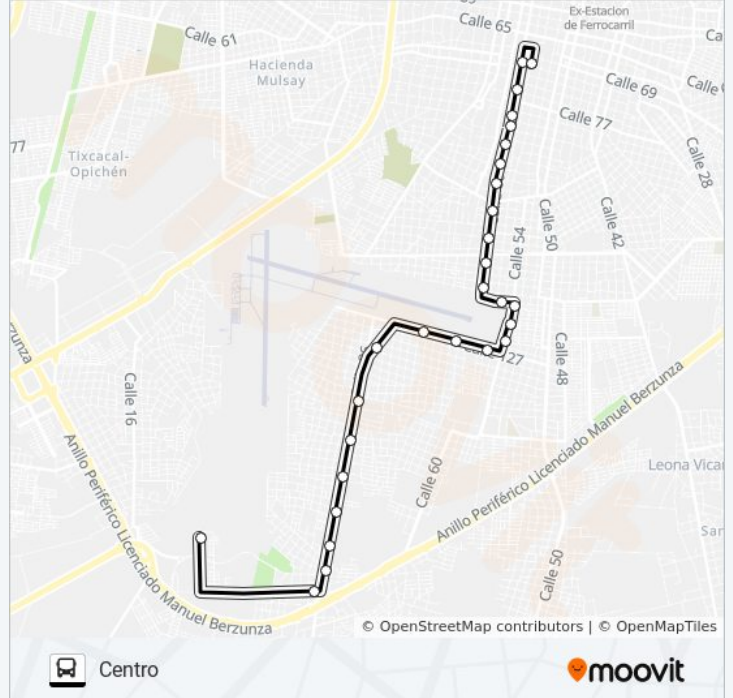

**Información de la línea PERIFERICO - ROBLE -  
SAN MARCOS de autobús****Dirección:** Centro**Paradas:** 28**Duración del viaje:** 29 min**Resumen de la línea:**

Gasolinera Los Cocos, Iglesia San Francisco De Asís, Calle 60 Por 101 Y 95, Dolores Otero

Escuela Joaquín De Peón Ancona, Calle 60 Por 93 Y 91, Centro

Niplito, Calle 60 Por 89a Y 89, Centro

Calle 60 Por 87 Y 85, Centro

Calle 60 Por 83 Y 81, Centro

Iglesia San José De La Montaña, Calle 60 Por 81 Y 79, Centro

Escuela Consuelo Zavala, Calle 60 Por 77 Y 73, Centro

Última Parada Entrando Al Centro Histórico, Calle 60 Por 71 Y 69, Centro

Paradero R-154 Y R-198

### Sentido: San Marcos

34 paradas

[VER HORARIO DE LA LÍNEA](#)

Paradero R-154 Y R-198

Paradero R-158 Y R-188

Paradero R-183

Calle 62 Por 73 Y 75, Centro

Calle 62 Por 75 Y 77, Centro