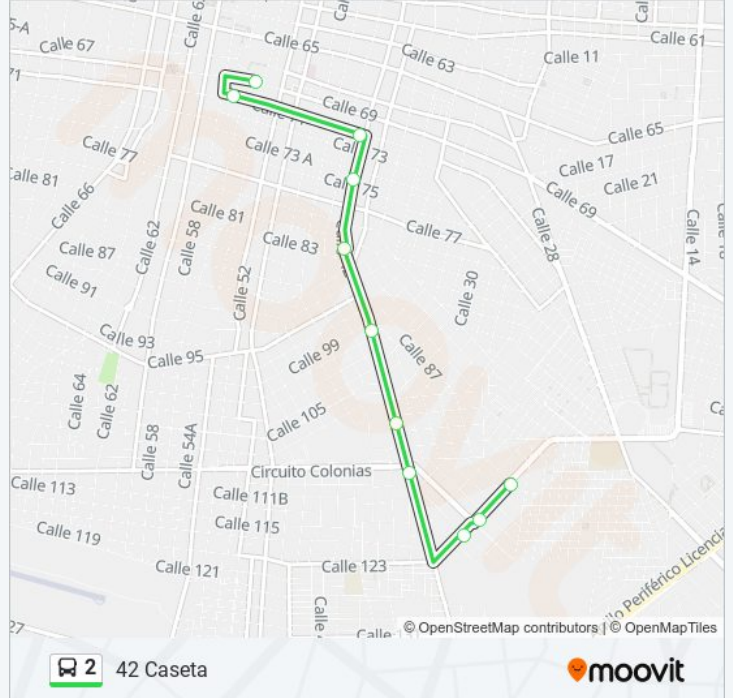

Usa la aplicación Moovit para encontrar la parada de la línea 2 de autobús más cercana y descubre cuándo llega la próxima línea 2 de autobús

Sentido: 42 Caseta

11 paradas

[VER HORARIO DE LA LÍNEA](#)

Paradero En Centro Histórico, Calle 69 Por 56 Y 54, Centro

Cobay Plantel Santa Rosa (A Una Cuadra Sobre Avenida 1o. De Mayo), Calle 42 Por 107 Y 113, Santa Rosa

Calle 42 Por Circuito Colonias Y 42a, Cinco Colonias

266

738 Parque Col. María Luisa

739

Horario de la línea 2 de autobús

42 Caseta Horario de ruta:

lunes	05:30 - 23:30
martes	05:30 - 23:30
miércoles	05:30 - 23:30
jueves	05:30 - 23:30
viernes	05:30 - 23:30
sábado	05:30 - 23:30
domingo	05:30 - 23:30

Información de la línea 2 de autobús**Dirección:** 42 Caseta**Paradas:** 11**Duración del viaje:** 12 min**Resumen de la línea:**

Sentido: 42 Caseta Al Centro

11 paradas

[VER HORARIO DE LA LÍNEA](#)

776

778

779

207

208