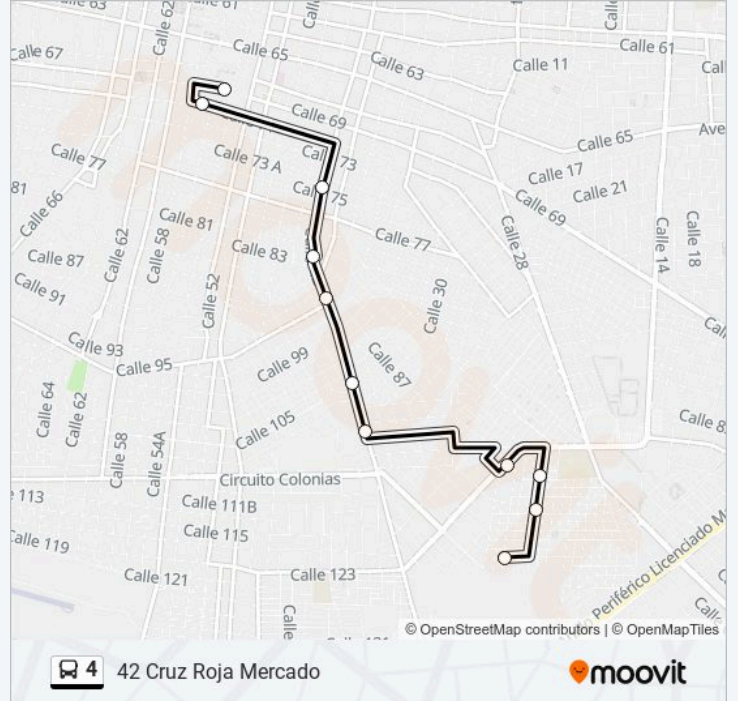

### Sentido: 42 Cruz Roja Mercado

11 paradas

[VER HORARIO DE LA LÍNEA](#)

Paradero En Centro Histórico, Calle 69 Por 56 Y 54, Centro

Primera Parada Y Ultima Parada Saliendo Del Centro Histórico, Calle 71 Por 58 Y 56, Centro

### Horario de la línea 4 de autobús

42 Cruz Roja Mercado Horario de ruta:

lunes	05:30 - 23:30
martes	05:30 - 23:30
miércoles	05:30 - 23:30
jueves	05:30 - 23:30
viernes	05:30 - 23:30
sábado	05:30 - 23:30
domingo	05:30 - 23:30

### Información de la línea 4 de autobús

**Dirección:** 42 Cruz Roja Mercado

**Paradas:** 11

**Duración del viaje:** 12 min

**Resumen de la línea:**

**Sentido: 42 Cruz Roja Mercado Al Centro**  
 13 paradas  
[VER HORARIO DE LA LÍNEA](#)

- 189
- 190
- 191 Glorieta María Luisa
- 778
- 779
- 207
- 208
- 209
- Calle 42 Por 101 Y 99, Colonia San José
- Calle 40 Por 79 Y 77, Centro
- Calle 44 Por 77 Y 75, Centro
- Ultima Parada Llegando Al Centro Histórico, Calle 44 Por 73 Y 71, Centro
- Paradero En Centro Histórico, Calle 69 Por 56 Y 54, Centro