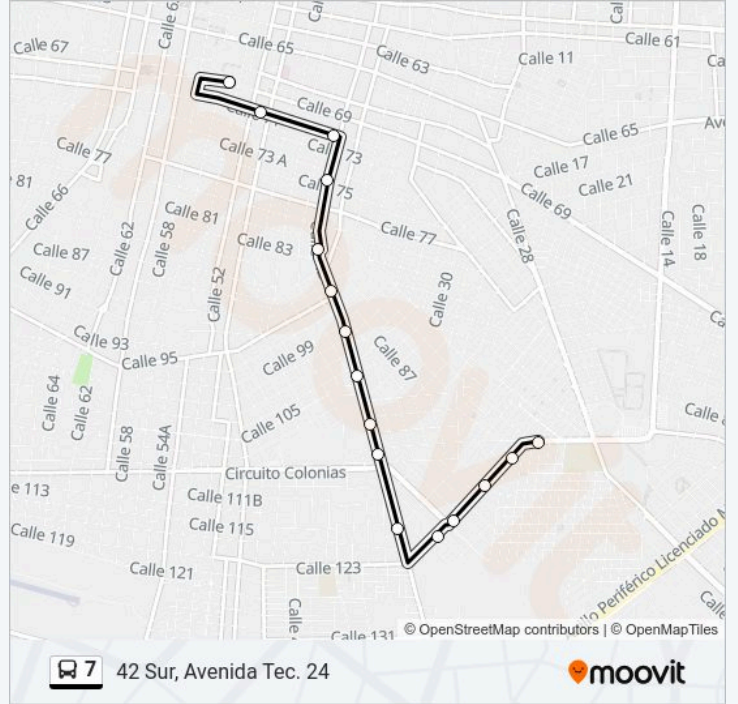

 Línea 7

42 Sur, Avenida Tec. 24

Usa La App

La línea 7 de autobús (42 Sur, Avenida Tec. 24) tiene 2 rutas. Sus horas de operación los días laborables regulares son: (1) a 42 Sur, Avenida Tec. 24: 05:30-23:30(2) a 42 Sur, Avenida Tec. 24 Al Centro: 05:30-23:30

Calle 42 Por 113 Y 115, Santa Rosa

Calle 42 Por 42a Y 117, Cinco Colonias

266

738 Parque Col. María Luisa

739

740 Sec. Tec, 24

Calle 21 Circuito Colonias Por 29 Y 31, Salvador Alvarado Sur

Horario de la línea 7 de autobús

42 Sur, Avenida Tec. 24 Horario de ruta:

lunes	05:30-23:30
martes	05:30-23:30
miércoles	05:30-23:30
jueves	05:30-23:30
viernes	05:30-23:30
sábado	05:30-23:30
domingo	05:30-23:30

Información de la línea 7 de autobús**Dirección:** 42 Sur, Avenida Tec. 24**Paradas:** 16**Duración del viaje:** 14 min**Resumen de la línea:**

Sentido: 42 Sur, Avenida Tec. 24 Al Centro

14 paradas

[VER HORARIO DE LA LÍNEA](#)

Calle 21 Circuito Colonias Por 15 Poniente Y 14 Poniente, Fraccionamiento Unidad Morelos

775 Card

776

777 Parque Col. María Luisa