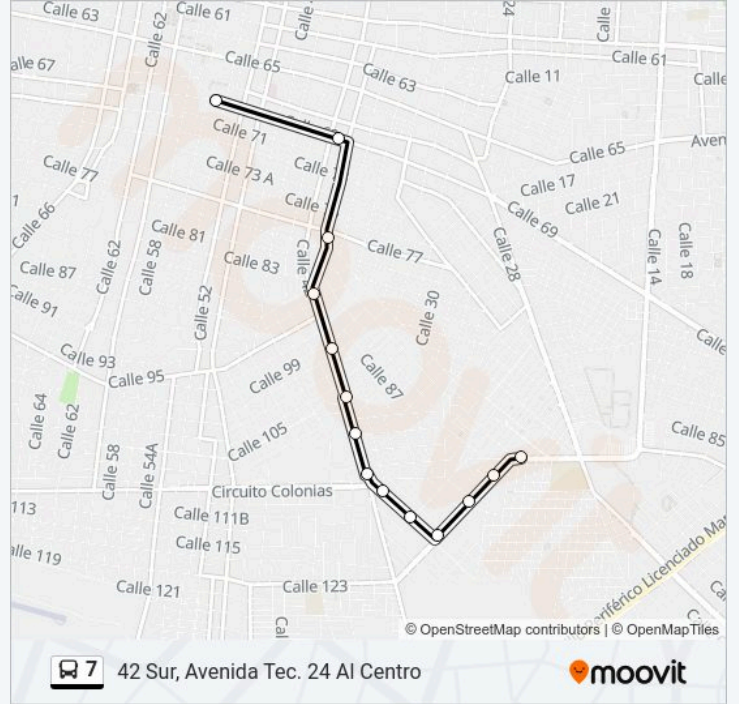

 Línea 7

42 Sur, Avenida Tec. 24

Usa La App

La línea 7 de autobús (42 Sur, Avenida Tec. 24) tiene 2 rutas. Sus horas de operación los días laborables regulares son: (1) a 42 Sur, Avenida Tec. 24: 05:30-23:30(2) a 42 Sur, Avenida Tec. 24 Al Centro: 05:30-23:30

42 Sur, Avenida Tec. 24 Horario de ruta:

lunes	05:30-23:30
martes	05:30-23:30
miércoles	05:30-23:30
jueves	05:30-23:30
viernes	05:30-23:30
sábado	05:30-23:30
domingo	05:30-23:30

Información de la línea 7 de autobús**Dirección:** 42 Sur, Avenida Tec. 24**Paradas:** 16**Duración del viaje:** 14 min**Resumen de la línea:**

Calle 69 Por 40 Y 42. Centro.

Paradero En Centro Histórico, Calle 69 Por 56 Y 54, Centro

Horario de la línea 7 de autobús

42 Sur, Avenida Tec. 24 Al Centro Horario de ruta:

lunes	05:30-23:30
martes	05:30-23:30
miércoles	05:30-23:30
jueves	05:30-23:30
viernes	05:30-23:30
sábado	05:30-23:30
domingo	05:30-23:30

Información de la línea 7 de autobús

Dirección: 42 Sur, Avenida Tec. 24 Al Centro

Paradas: 14

Duración del viaje: 13 min

Resumen de la línea:

Los horarios y mapas de la línea 7 de autobús están disponibles en un PDF en moovitapp.com. Utiliza Moovit App para ver los horarios de los autobuses en vivo, el horario del tren o el horario del metro y las indicaciones paso a paso para todo el transporte público en Merida.