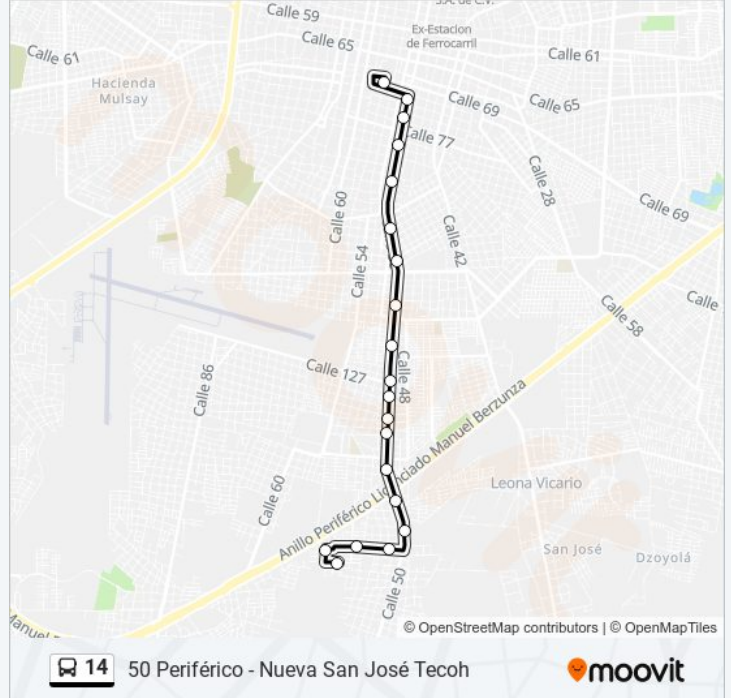

Calle 173 Por 50a Y 50c, Plan De Ayala Sur

Calle 169 Por 50e Y 64, Plan De Ayala Sur

Horario de la línea 14 de autobús

50 Periférico - Nueva San José Tecoh Horario de ruta:

lunes	05:30 - 23:30
martes	05:30 - 23:30
miércoles	05:30 - 23:30
jueves	05:30 - 23:30
viernes	05:30 - 23:30
sábado	05:30 - 23:30
domingo	05:30 - 23:30

Información de la línea 14 de autobús

Dirección: 50 Periférico - Nueva San José Tecoh

Paradas: 20

Duración del viaje: 21 min

Resumen de la línea:

Calle 70 Por 169 Y 171, Plan De Ayala Sur

Calle 175 Por 68 Y 66, Plan De Ayala Sur

Sentido: 50 Periférico - Nueva San José Tecoh Al Centro

22 paradas

[VER HORARIO DE LA LÍNEA](#)

Calle 169 Por 66 Y 64, Plan De Ayala Sur

Calle 70 Por 169 Y 171, Plan De Ayala Sur

Calle 175 Por 68 Y 66, Plan De Ayala Sur

Dirección: 50 Periférico - Nueva San José Tecoh Al Centro

Paradas: 22

Duración del viaje: 22 min

Resumen de la línea:

Calle 52 Por 97 Y 95, Dolores Otero

Calle 52 Por 87 Y 85, Centro

Calle 52 Por 79 Y 77, Centro