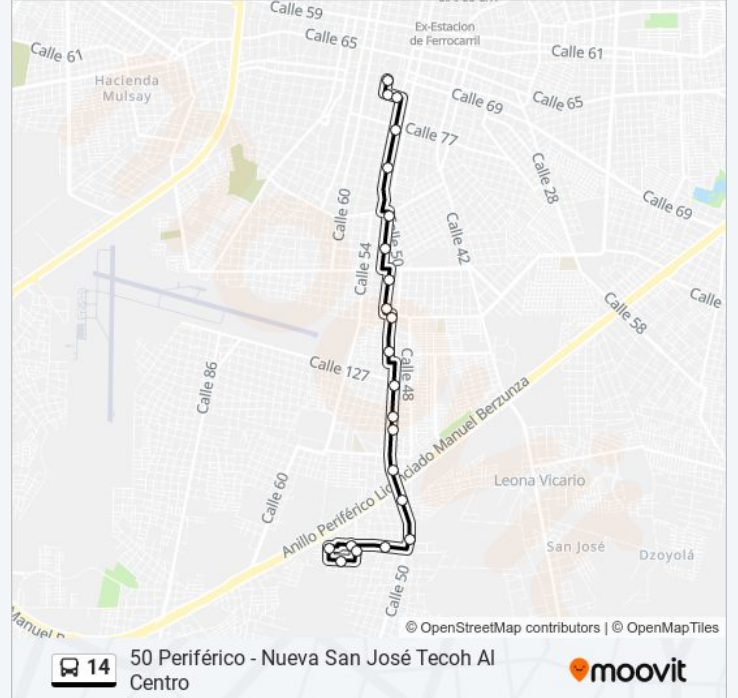

Calle 173 Por 50a Y 50c, Plan De Ayala Sur

Calle 169 Por 50e Y 64, Plan De Ayala Sur

Horario de la línea 14 de autobús

50 Periférico - Nueva San José Tecoh Horario de ruta:

lunes	05:30 - 23:30
martes	05:30 - 23:30
miércoles	05:30 - 23:30
jueves	05:30 - 23:30
viernes	05:30 - 23:30
sábado	05:30 - 23:30
domingo	05:30 - 23:30

Información de la línea 14 de autobús

Dirección: 50 Periférico - Nueva San José Tecoh

Paradas: 20

Duración del viaje: 21 min

Resumen de la línea:

Calle 70 Por 169 Y 171, Plan De Ayala Sur

Calle 175 Por 68 Y 66, Plan De Ayala Sur

Dirección: 50 Periférico - Nueva San José Tecoh Al Centro

Paradas: 22

Duración del viaje: 22 min

Resumen de la línea:

Calle 52 Por 97 Y 95, Dolores Otero

Calle 52 Por 87 Y 85, Centro

Calle 52 Por 79 Y 77, Centro

Calle 73 Por 52 Y 54

Última Parada Entrando Al Centro Histórico, Calle 73 Por 54 Y 56, Centro

Paradero En Centro Histórico, Calle 56 X 69 Y 71, Centro

Los horarios y mapas de la línea 14 de autobús están disponibles en un PDF en moovitapp.com. Utiliza [Moovit App](#) para ver los horarios de los autobuses en vivo, el horario del tren o el horario del metro y las indicaciones paso a paso para todo el transporte público en Mérida.