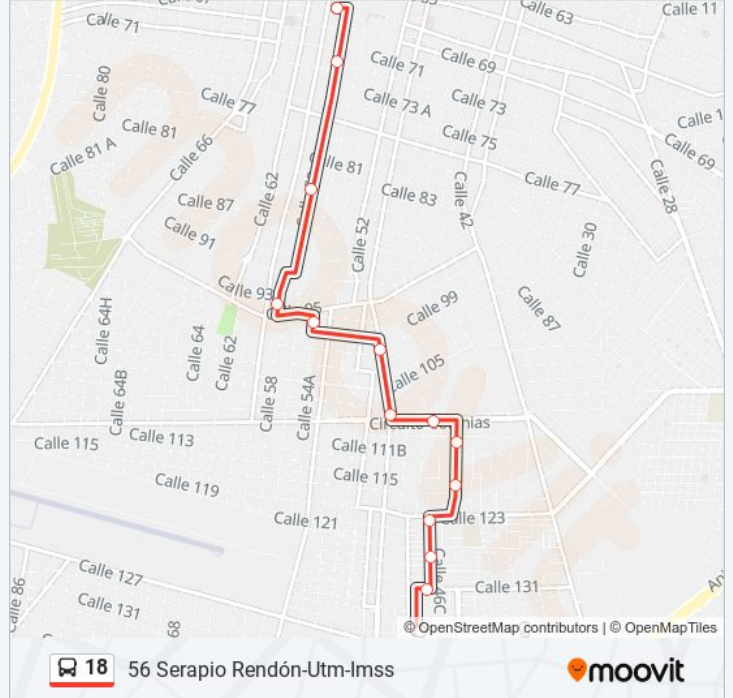

Parque Serapio Rendón, Calle 46d Por 119 Y 123a, Serapio Rendón

Calle 46d Por 127 Y 127a, Serapio Rendón

Calle 131 Por 46e Y 46d Serapio Rendón

Calle 135 Por 46f Y 46e, Fraccionamiento Serapio Rendón II

Horario de la línea 18 de autobús

56 Serapio Rendón-Utm-Imss Horario de ruta:

lunes	05:30 - 23:30
martes	05:30 - 23:30
miércoles	05:30 - 23:30
jueves	05:30 - 23:30
viernes	05:30 - 23:30
sábado	05:30 - 23:30
domingo	05:30 - 23:30

Información de la línea 18 de autobús

Dirección: 56 Serapio Rendón-Utm-Imss

Paradas: 14

Duración del viaje: 14 min

Resumen de la línea:

Sentido: 56 Serapio Rendón-Utm-Imss Al Centro

24 paradas

[VER HORARIO DE LA LÍNEA](#)

Calle 135 Por 46f Y 46e, Fraccionamiento Serapio Rendón II

Información de la línea 18 de autobús

Dirección: 56 Serapio Rendón-Utm-Imss Al Centro

Paradas: 24

Duración del viaje: 21 min

Resumen de la línea: