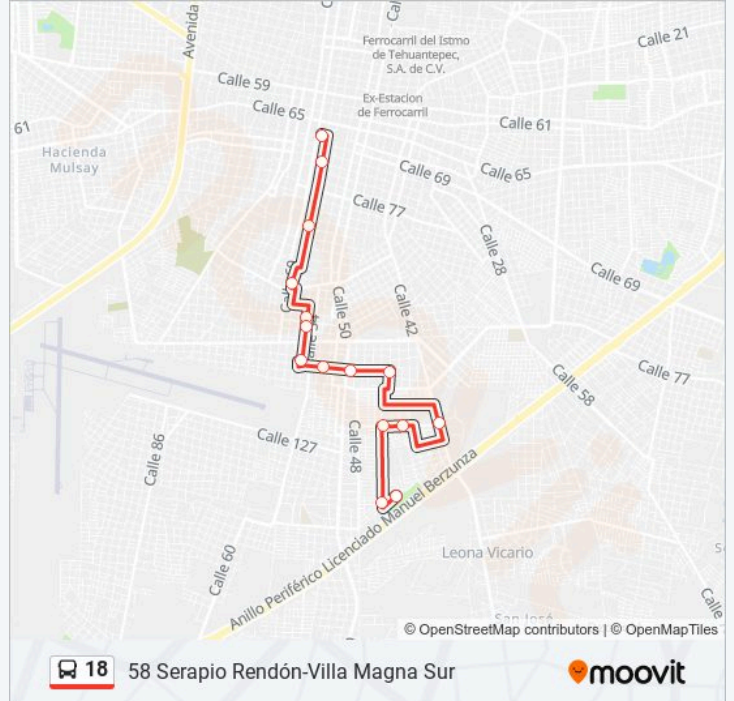

255

195 Imss 42 Cuartel Militar

197

198

Calle 46b Por 145 Y 147, Fraccionamiento Villa Magna Del Sur

Calle 147 Por 46b Y 157, Fraccionamiento Villa Magna Del Sur

Horario de la línea 18 de autobús

58 Serapio Rendón-Villa Magna Sur Horario de ruta:

lunes	05:30 - 23:30
martes	05:30 - 23:30
miércoles	05:30 - 23:30
jueves	05:30 - 23:30
viernes	05:30 - 23:30
sábado	05:30 - 23:30
domingo	05:30 - 23:30

Información de la línea 18 de autobús

Dirección: 58 Serapio Rendón-Villa Magna Sur

Paradas: 15

Duración del viaje: 18 min

Resumen de la línea:

Sentido: Serapio Rendón-Villa Magna Sur Al Centro

19 paradas

[VER HORARIO DE LA LÍNEA](#)

Calle 46a Por 147 Y 141a , Fraccionamiento Villa Magna Del Sur

Información de la línea 18 de autobús

Dirección: Serapio Rendón-Villa Magna Sur Al Centro

Paradas: 19

Duración del viaje: 16 min

Resumen de la línea:

Calle 56 Por 79 Y 77, Centro

Calle 77 Por 58 Y 60, Centro