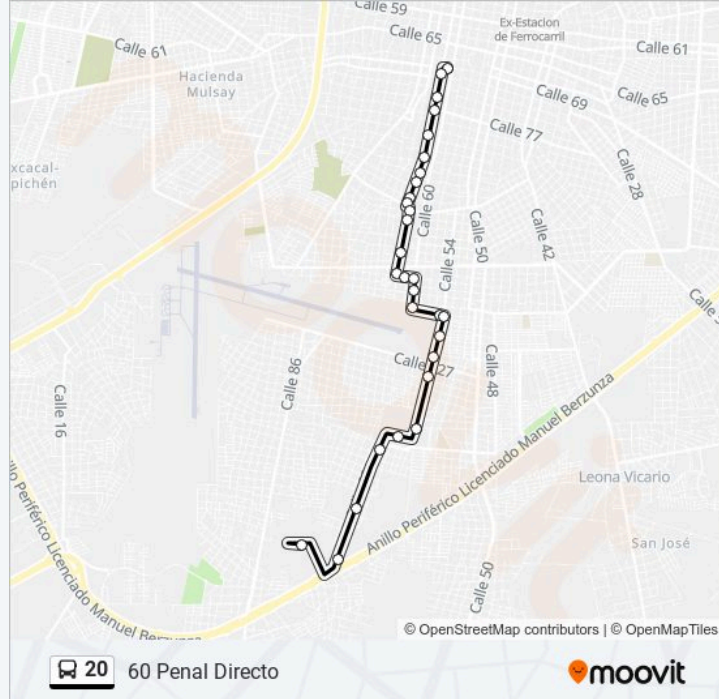

Dirección: 60 Penal Directo

Paradas: 29

Duración del viaje: 22 min

Resumen de la línea:

Calle 60 Por 119 Y 113 Castilla Cámara

Calle 121 Por Calle 54, Mercedes Barrera

Locales Comerciales, Calle 54 Por 121, Mercedes Barrera

Calle 54 Por 125 Y 125a, Mercedes Barrera

Calle 54 Por 131 Y 125, San José Tecoh

Calle 54 Por 129 Y 131, San José Tecoh

Centro De Reinserción Social (Penal), Calle 54 Por 149, San José Tecoh

Unidad Deportiva Fernando Valenzuela, Calle 149 Por 60 Y 54, San José Tecoh

Parada

Calle 60 Por 157 Y 169a, San José Tecoh II

Calle 60 466

Urgencias

Sentido: 60 Penal Directo Al Centro

31 paradas

[VER HORARIO DE LA LÍNEA](#)

Calle 60 466

lunes	05:30 - 23:30
martes	05:30 - 23:30
miércoles	05:30 - 23:30
jueves	05:30 - 23:30
viernes	05:30 - 23:30
sábado	05:30 - 23:30
domingo	05:30 - 23:30

Información de la línea 20 de autobús

Dirección: 60 Penal Directo Al Centro