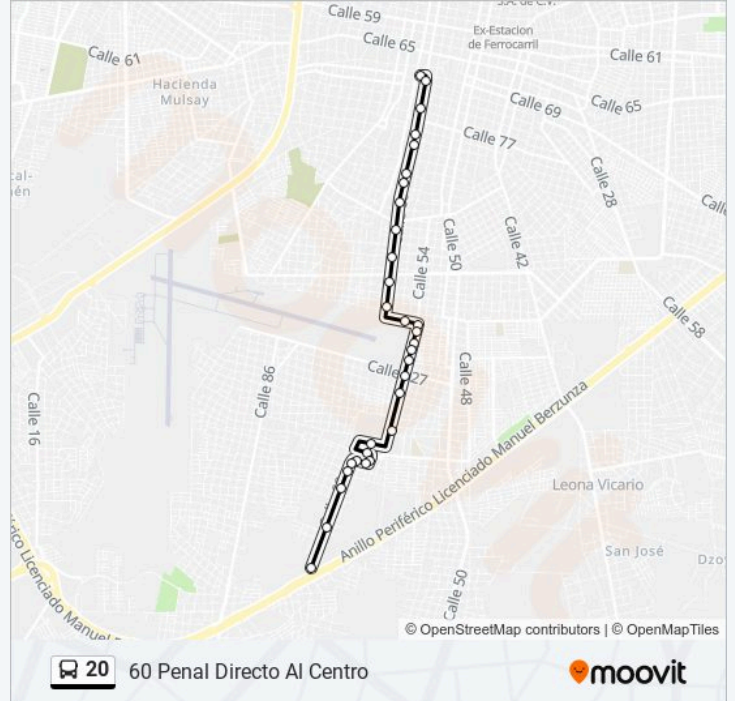

Calle 54 Por 127 Y 125, Mercedes Barrera

Calle 54 Por 125, Mercedes Barrera

Calle 54 Por 125 Y 121b, Mercedes Barrera

Calle 54 Por 121a Y 121, Mercedes Barrera

Calle 121 Por 54a Y 56, Mercedes Barrera

Calle 60 Por 119 Y 117, Mercedes Barrera

Escuela Vasco De Quiroga, Calle 60 Por 113 Y
Circuito Colonias, Mercedes Barrera

Calle 60 Por 107 Y Avenida Constitución, Dolores
Otero

Gasolinera Los Cocos, Iglesia San Francisco De
Asís, Calle 60 Por 101 Y 95, Dolores Otero

Escuela Joaquín De Peón Ancona, Calle 60 Por 93
Y 91, Centro

Niplito, Calle 60 Por 89a Y 89, Centro

Calle 60 Por 89 Y 87, Centro

Calle 60 Por 83 Y 81, Centro

Iglesia San José De La Montaña, Calle 60 Por 81
Y 79, Centro

Escuela Consuelo Zavala, Calle 60 Por 77 Y 73,
Centro

Última Parada Entrando Al Centro Histórico, Calle
60 Por 71 Y 69, Centro

Paradero En Centro Histórico, Calle 69 Por 60 Y
62, Centro

Los horarios y mapas de la línea 20 de autobús están disponibles en un PDF en moovitapp.com. Utiliza Moovit App para ver los horarios de los autobuses en vivo, el horario del tren o el horario del metro y las indicaciones paso a paso para todo el transporte público en Mérida.

© 2024 Moovit - Todos los derechos reservados