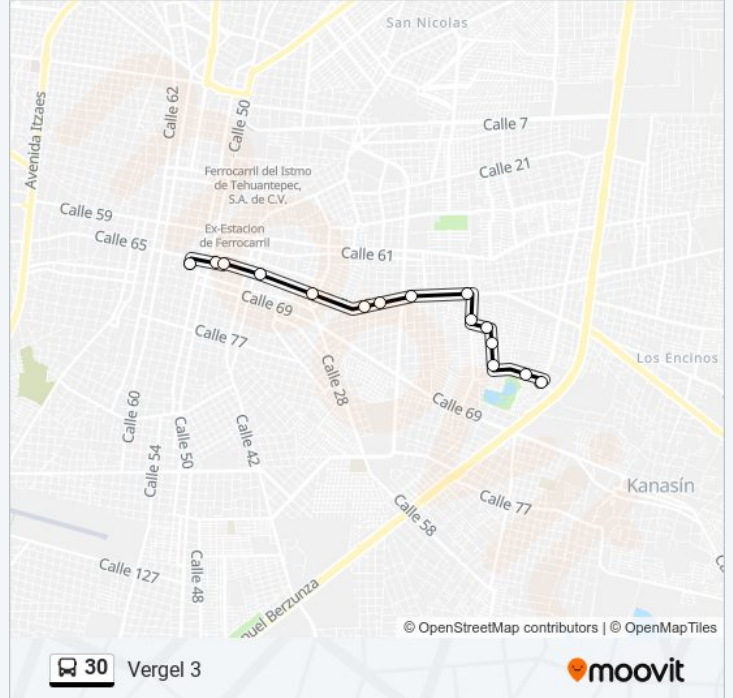

Calle 65 Por 8 Y 10, Cortés Sarmiento

Calle 65 Por Calle 12 Y 14, Colonia Cortés
SarmientoParque La Veleta, Calle 65 Por 24 Y 30, Jardines
De Miraflores

Calle 65 Por 38 Y 40, Centro

Esquina Del Elefante, Calle 65 Por Avenida 1o. De
Mayo Y Calle 48, Centro

Paradero Casa Del Pueblo

Paradero En Centro Histórico, Calle 54 Por 65 Y
67, Centro**Horario de la línea 30 de autobús**

Vergel 3 Horario de ruta:

lunes	05:30 - 23:30
martes	05:30 - 23:30
miércoles	05:30 - 23:30
jueves	05:30 - 23:30
viernes	05:30 - 23:30
sábado	05:30 - 23:30
domingo	05:30 - 23:30

Información de la línea 30 de autobús**Dirección:** Vergel 3**Paradas:** 15**Duración del viaje:** 15 min**Resumen de la línea:**

Sentido: Vergel 3 Al Centro

14 paradas

[VER HORARIO DE LA LÍNEA](#)

Paradero En Centro Histórico, Calle 54 Por 65 Y 67, Centro

Información de la línea 30 de autobús

Dirección: Vergel 3 Al Centro

Paradas: 14

Duración del viaje: 16 min

Resumen de la línea:

Los horarios y mapas de la línea 30 de autobús están disponibles en un PDF en moovitapp.com. Utiliza [Moovit App](#) para ver los horarios de los autobuses en vivo, el horario del tren o el horario del metro y las indicaciones paso a paso para todo el transporte público en Mérida.