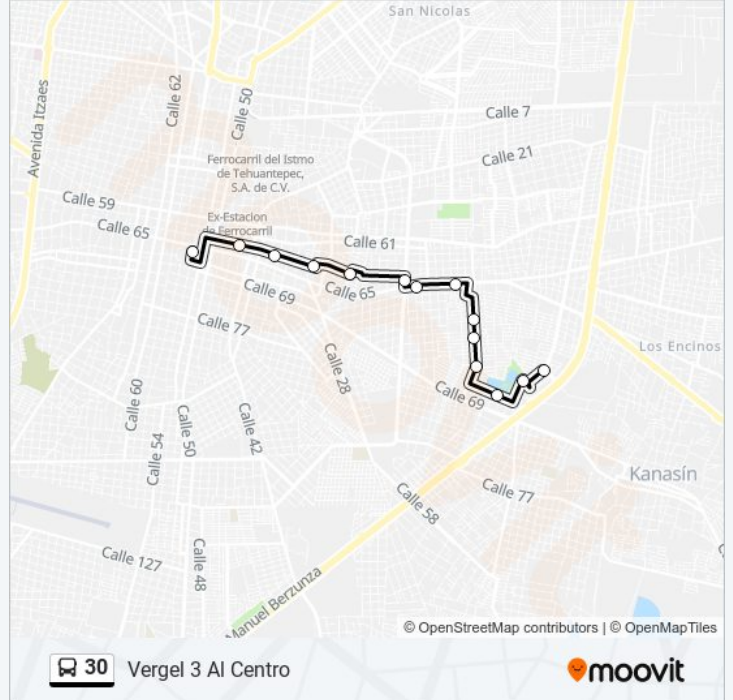

Paradero Casa Del Pueblo

Paradero En Centro Histórico, Calle 54 Por 65 Y
67, Centro**Horario de la línea 30 de autobús**

Vergel 3 Horario de ruta:

lunes	05:30 - 23:30
martes	05:30 - 23:30
miércoles	05:30 - 23:30
jueves	05:30 - 23:30
viernes	05:30 - 23:30
sábado	05:30 - 23:30
domingo	05:30 - 23:30

Calle- Avenida Pedagógica Por 21a Y 21b Fraccionamiento Vergel II

Calle- Avenida Universidad Pedagógica, Por 23a Y 23b Fraccionamiento Vergel II

Ultima Parada, Calle- Avenida Universidad Pedagogica Por 25c Y 25d, Fraccionamiento Vergel Ii.

Calle- 29 Por 8-A Y 8 San Antonio Kaua II

Calle- 27 Por 6-A Y 4-B Aquaparque

Calle- 25 Por 25c Y 25b Fraccionamiento Vergel IV

Horario de la línea 30 de autobús

Vergel 3 Al Centro Horario de ruta:

lunes	05:30 - 23:30
martes	05:30 - 23:30
miércoles	05:30 - 23:30
jueves	05:30 - 23:30
viernes	05:30 - 23:30
sábado	05:30 - 23:30
domingo	05:30 - 23:30

Información de la línea 30 de autobús

Dirección: Vergel 3 Al Centro

Paradas: 14

Duración del viaje: 16 min

Resumen de la línea:

Los horarios y mapas de la línea 30 de autobús están disponibles en un PDF en moovitapp.com. Utiliza [Moovit App](#) para ver los horarios de los autobuses en vivo, el horario del tren o el horario del metro y las indicaciones paso a paso para todo el transporte público en Mérida.