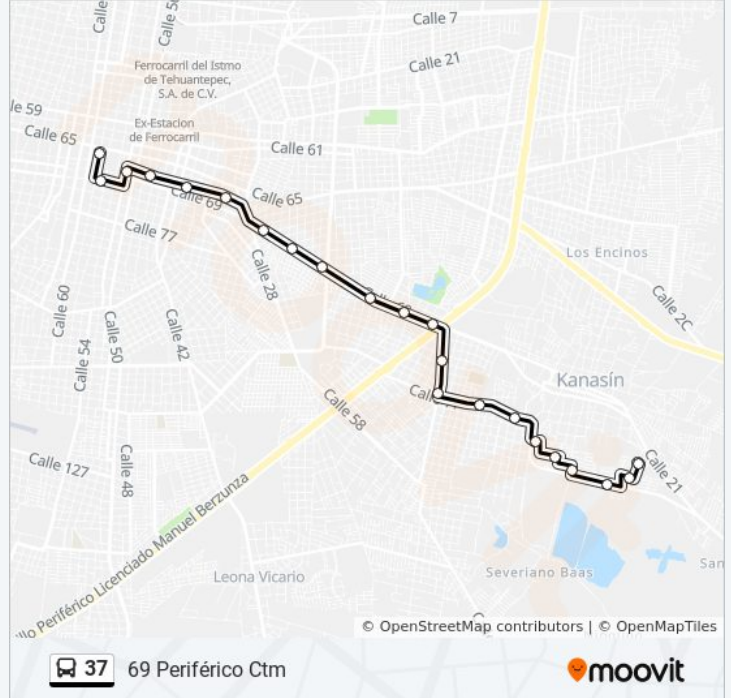

Escuelas Preescolar Pestalozzi, Jardín De Niños Y Educación Especial, Calle 29 Por 26a Por 24, Fraccionamiento Héctor Y Aguilar

Calle 22 Por 31 Y Libramiento, Fraccionamiento Héctor Y Aguilar

Libramiento, Frente A Fraccionamiento Villa Mercedes

Calle 31b Por 27, Fraccionamiento Rinconada Kanasín

Calle 29a Por 14 Y 14a, Rinconada Kanasín

Sentido: 69 Periférico Ctm Al Centro

22 paradas

[VER HORARIO DE LA LÍNEA](#)

Calle 29a Por 14 Y 14a, Rinconada Kanasín

Calle 43 Por 18 Y 20, Fraccionamiento Las Haciendas, Kanasín

Calle 22 Por 41a Y 39, Kanasín

Calle 24 Por 29a Y 29, Fraccionamiento Héctor Y Aguilar

Calle 26a Por 25a Y 25, Fraccionamiento Héctor Y Aguilar

Campo Deportivo, Calle 25 Por 24 Y 28, Fraccionamiento Héctor Y Aguilar

Calle 75b Por 32, Fraccionamiento Croc, Kanasín

Gasolinera Cuauhtémoc

Calle 75a Por 46 Y 48, Kanasín.

Calle 56 Por 75a Y 75, Kanasín

Calle 54 Por 75 Y 73a, Kanasín

Capilla San Pedro, Calle 71 Por 56 Y Carretera Periférico Campeche-Mérida, San Antonio Kaua III

Calle 69 Por 6a Y 8. Colonia San Antonio Kaua II

Acuaparque, Iglesia De La Santísima Trinidad, Calle 69 Por 8c Y Avenida Universidad Pedagógica, San Antonio Kaua I

Horario de la línea 37 de autobús

69 Periférico Ctm Al Centro Horario de ruta:

lunes	5:30 - 23:30
martes	5:30 - 23:30
miércoles	5:30 - 23:30
jueves	5:30 - 23:30
viernes	5:30 - 23:30
sábado	5:30 - 23:30
domingo	5:30 - 23:30

Información de la línea 37 de autobús

Dirección: 69 Periférico Ctm Al Centro

Paradas: 22

Duración del viaje: 25 min

Resumen de la línea: