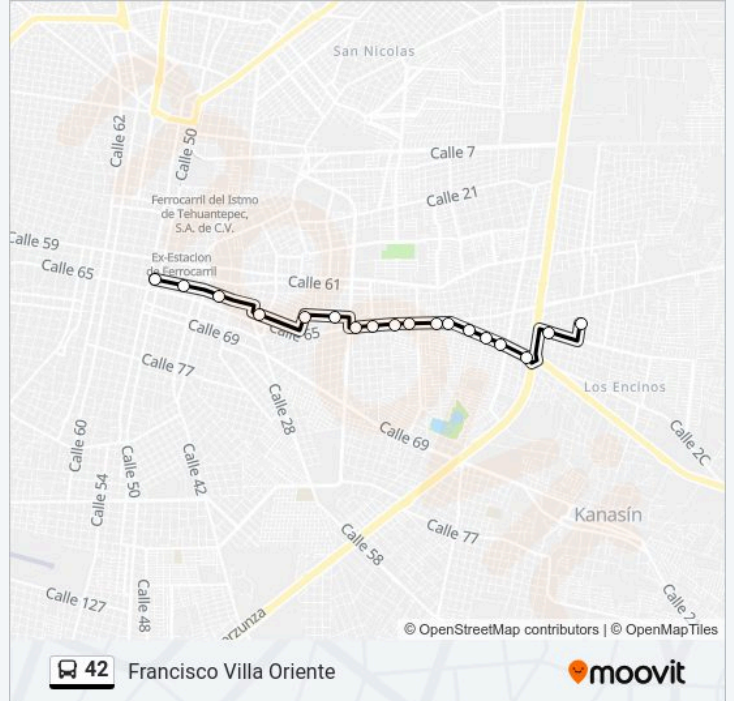

750

751

292

293 Aurrera-Av. Quetzalcoatl

294

295

296 Coca-Cola Cedis Oriente

Avenida Quetzalcoatl Por Calle 10, San Pablo
Oriente. Carretera Periférico Mérida-Campeche

Calle- 55 Por 18 A Y 18 B Francisco Villa Oriente

Calle 14, 278

Horario de la línea 42 de autobús

Francisco Villa Oriente Horario de ruta:

lunes	05:30-23:30
martes	05:30-23:30
miércoles	05:30-23:30
jueves	05:30-23:30
viernes	05:30-23:30
sábado	05:30-23:30
domingo	05:30-23:30

Información de la línea 42 de autobús**Dirección:** Francisco Villa Oriente**Paradas:** 18**Duración del viaje:** 18 min**Resumen de la línea:**

Sentido: Francisco Villa Oriente Al Centro

15 paradas

[VER HORARIO DE LA LÍNEA](#)

Información de la línea 42 de autobús

Dirección: Francisco Villa Oriente Al Centro

Paradas: 15

Duración del viaje: 17 min

Resumen de la línea: