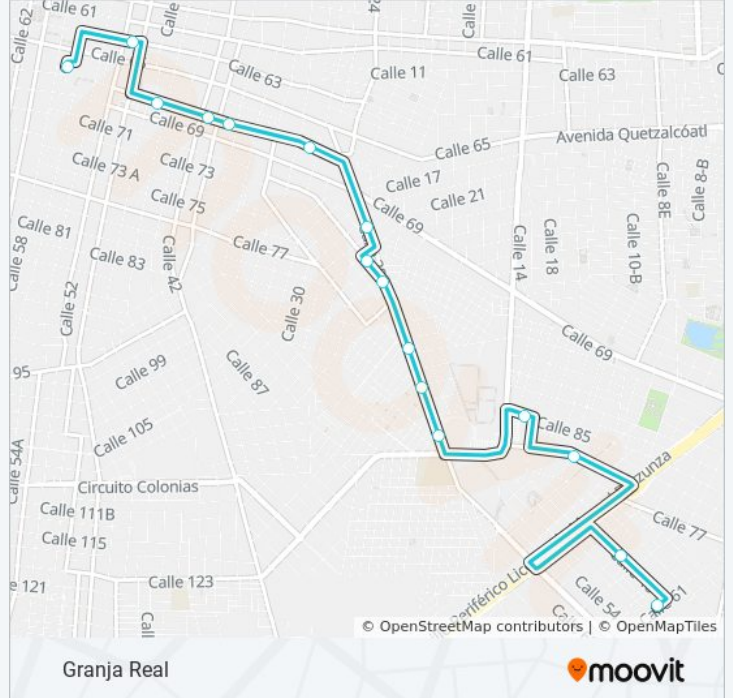

Calle 67 Por 32 Y 30, Centro

Calle 28 Por 28a Y 26a, Azcorra

Calle 71 Por 24 Y 22, Colonia Azcorra

Calle 71 Por 20 Y 18, Azcorra

Calle 28 Por 12 Y 71b, Colonia Azcorra

Calle 28 Por 13 Oriente Y 14 Oriente, Morelos
Oriente

Calle 61 Por 46 Y 50, Reparto Granjas, Kanasín

Horario de la línea 49 de autobús

Granja Real Horario de ruta:

lunes	5:30 - 23:30
martes	5:30 - 23:30
miércoles	5:30 - 23:30
jueves	5:30 - 23:30
viernes	5:30 - 23:30
sábado	5:30 - 23:30
domingo	5:30 - 23:30

Información de la línea 49 de autobús

Dirección: Granja Real

Paradas: 16

Duración del viaje: 17 min

Resumen de la línea:

Sentido: Granja Real Al Centro

13 paradas

[VER HORARIO DE LA LÍNEA](#)

Información de la línea 49 de autobús

Dirección: Granja Real Al Centro

Paradas: 13

Duración del viaje: 17 min

Resumen de la línea: