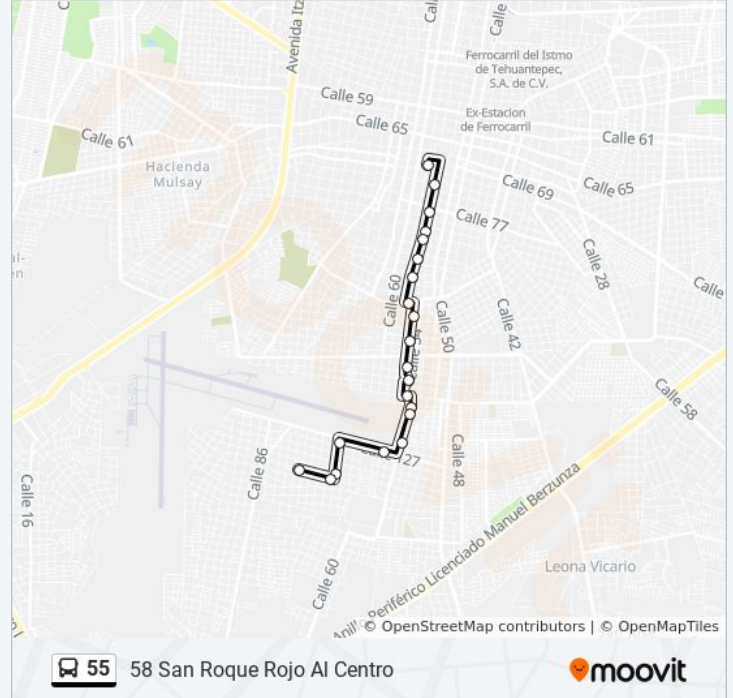

**Información de la línea 55 de autobús****Dirección:** 58 San Roque Rojo**Paradas:** 27**Duración del viaje:** 19 min**Resumen de la línea:**

Calle 54 Por 125 Y 125a, Mercedes Barrera

Calle 54 Por 131 Y 125, San José Tecoh

### Horario de la línea 55 de autobús

58 San Roque Rojo Al Centro Horario de ruta:

lunes	05:30 - 23:30
martes	05:30 - 23:30
miércoles	05:30 - 23:30
jueves	05:30 - 23:30
viernes	05:30 - 23:30
sábado	05:30 - 23:30
domingo	05:30 - 23:30

### Información de la línea 55 de autobús

**Dirección:** 58 San Roque Rojo Al Centro

**Paradas:** 21

**Duración del viaje:** 16 min

**Resumen de la línea:**

Calle 56 Por 91 Y 89a, Centro

Parque El Campito, Calle 56 Por 89 Y 87, Centro

Calle 56 Por 85 Y 83, Centro

Calle 56 Por 83 Y 81, Centro

Calle 56 Por 79 Y 77, Centro

Última Parada Entrando Al Centro Histórico, Calle 56 Por 73a Y 73, Entro

Paradero R-154 Y R-198

Los horarios y mapas de la línea 55 de autobús están disponibles en un PDF en [moovitapp.com](https://moovitapp.com). Utiliza [Moovit App](#) para ver los horarios de los autobuses en vivo, el horario del tren o el horario del metro y las indicaciones paso a paso para todo el transporte público en Mérida.