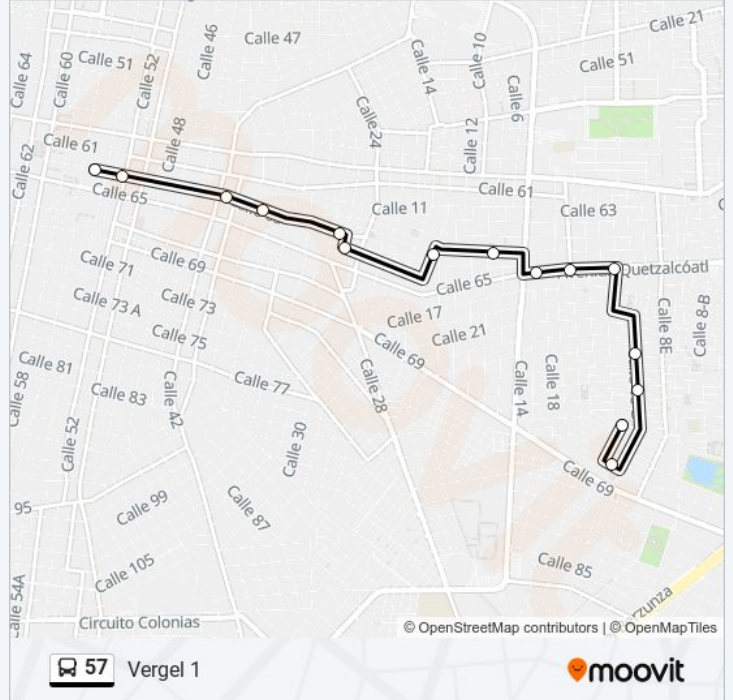

### Horario de la línea 57 de autobús

Vergel 1 Horario de ruta:

lunes	05:30 - 23:30
martes	05:30 - 23:30
miércoles	05:30 - 23:30
jueves	05:30 - 23:30
viernes	05:30 - 23:30
sábado	05:30 - 23:30
domingo	05:30 - 23:30

### Información de la línea 57 de autobús

**Dirección:** Vergel 1

**Paradas:** 15

**Duración del viaje:** 14 min

**Resumen de la línea:**

### Sentido: Vergel 1 Al Centro

14 paradas

[VER HORARIO DE LA LÍNEA](#)

Calle 10c Por 27a Y 27, Vergel II

Calle 10d Por 23d Y 23c, Vergel II

Calle 10b Por 21d Y 21c, Vergel II

Parada Calle 10b Por 21 Y 19b, Fraccionamiento Vergel 1.

### Información de la línea 57 de autobús

**Dirección:** Vergel 1 Al Centro

**Paradas:** 14

**Duración del viaje:** 13 min

**Resumen de la línea:**

Los horarios y mapas de la línea 57 de autobús están disponibles en un PDF en [moovitapp.com](https://moovitapp.com). Utiliza [Moovit App](https://moovitapp.com) para ver los horarios de los autobuses en vivo, el horario del tren o el horario del metro y las indicaciones paso a paso para todo el transporte público en Mérida.