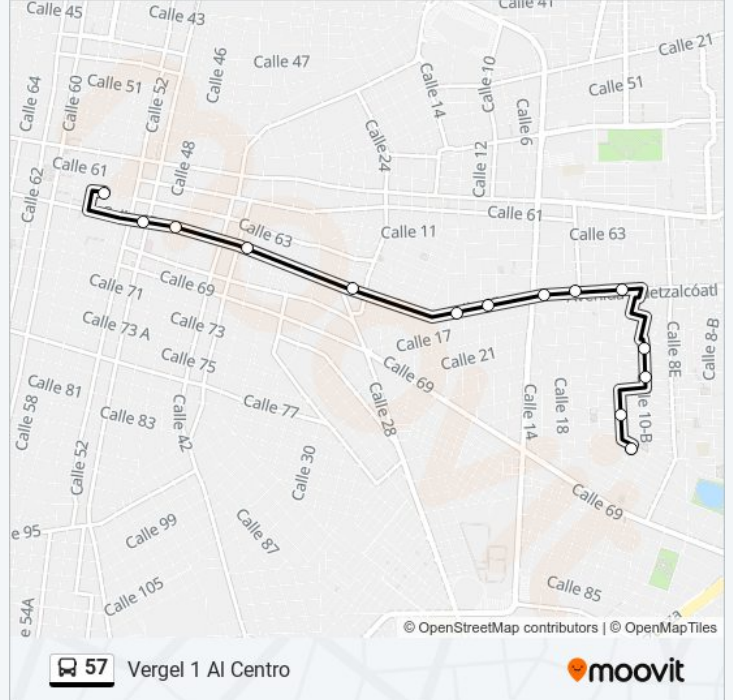

Esquina Del Elefante, Calle 65 Por Avenida 1o. De Mayo Y Calle 48, Centro

645 Centro

Paradero Final Ruta 42 Francisco Villa Oriente-Centro, Calle- 63 Por 56 Y 54 Centro

### Horario de la línea 57 de autobús

Vergel 1 Al Centro Horario de ruta:

lunes	05:30 - 23:30
martes	05:30 - 23:30
miércoles	05:30 - 23:30
jueves	05:30 - 23:30
viernes	05:30 - 23:30
sábado	05:30 - 23:30
domingo	05:30 - 23:30

### Información de la línea 57 de autobús

**Dirección:** Vergel 1 Al Centro

**Paradas:** 14

**Duración del viaje:** 13 min

**Resumen de la línea:**

Los horarios y mapas de la línea 57 de autobús están disponibles en un PDF en [moovitapp.com](https://moovitapp.com). Utiliza [Moovit App](https://moovitapp.com) para ver los horarios de los autobuses en vivo, el horario del tren o el horario del metro y las indicaciones paso a paso para todo el transporte público en Mérida.