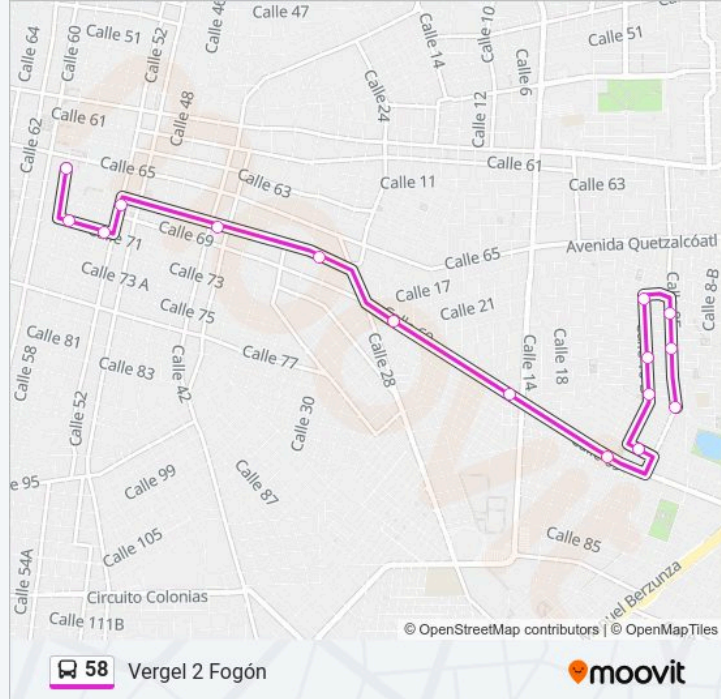

Información de la línea 58 de autobús

Dirección: Vergel 2 Fogón

Paradas: 16

Duración del viaje: 18 min

Resumen de la línea:

Última Parada, Calle- Avenida Universidad Pedagógica Por 25c Y 25d, Fraccionamiento Vergel II.

Sentido: Vergel 2 Fogón Al Centro

10 paradas

[VER HORARIO DE LA LÍNEA](#)

Última Parada, Calle- Avenida Universidad Pedagógica Por 25c Y 25d, Fraccionamiento Vergel II.

Calle- Avenida Universidad Pedagógica Por 29-A Y 29-C Fraccionamiento Vergel 1

Calle 69 Por 23c. Fraccionamiento San Antonio Kaua

Calle 69 Por Circuito Colonias Y Calle 16, Colonia Miraflores

Escuela Secundaria Eduardo Urzaiz, Calle 69 Avenida Leandro Valle Por 27 Y 25, Colonia Miraflores

Información de la línea 58 de autobús

Dirección: Vergel 2 Fogón Al Centro

Paradas: 10

Duración del viaje: 13 min

Resumen de la línea: