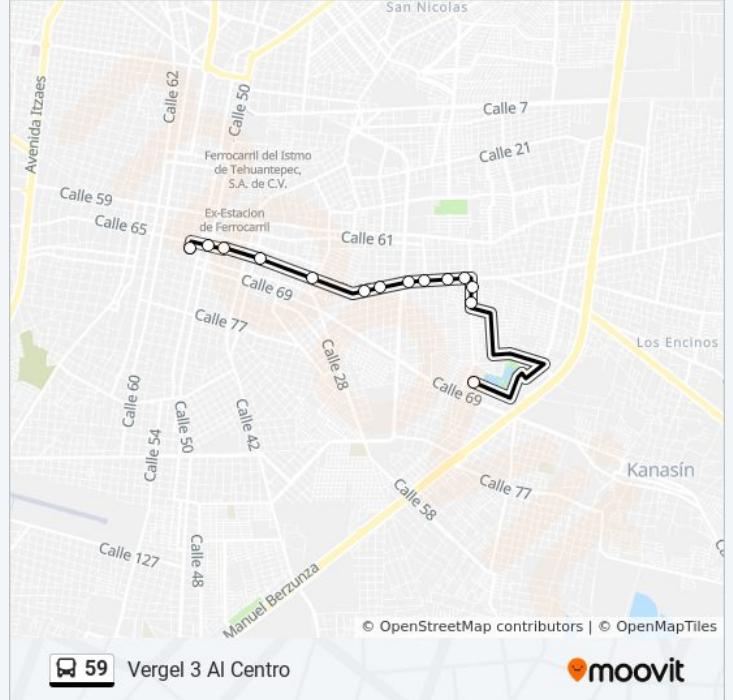

Información de la línea 59 de autobús

Dirección: Vergel 3

Paradas: 17

Duración del viaje: 14 min

Resumen de la línea:

Sentido: Vergel 3 Al Centro

14 paradas

[VER HORARIO DE LA LÍNEA](#)

Calle 65 Por Calle 12 Y 14, Colonia Cortés Sarmiento

Parque La Veleta, Calle 65 Por 24 Y 30, Jardines De Miraflores

Calle 65 Por 38 Y 40, Centro

Esquina Del Elefante, Calle 65 Por Avenida 1o. De Mayo Y Calle 48, Centro

645 Centro

Paradero En Centro Histórico, Calle 54 Por 65 Y 67, Centro

Horario de la línea 59 de autobús

Vergel 3 Al Centro Horario de ruta:

lunes	5:30 - 23:30
martes	5:30 - 23:30
miércoles	5:30 - 23:30
jueves	5:30 - 23:30
viernes	5:30 - 23:30
sábado	5:30 - 23:30
domingo	5:30 - 23:30

Información de la línea 59 de autobús

Dirección: Vergel 3 Al Centro

Paradas: 14

Duración del viaje: 13 min

Resumen de la línea:

Los horarios y mapas de la línea 59 de autobús están disponibles en un PDF en moovitapp.com. Utiliza [Moovit App](#) para ver los horarios de los autobuses en vivo, el horario del tren o el horario del metro y las indicaciones paso a paso para todo el transporte público en Mérida.