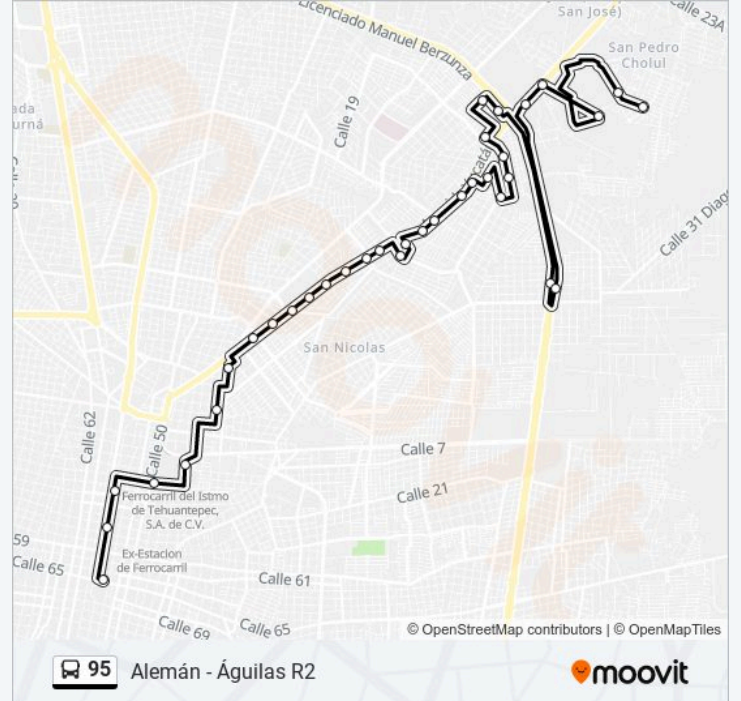

Calle- 17a Por 16a Y 16, Fraccionamiento Paraíso Maya.

Calle- 15 Por 8 Y 2, Fraccionamiento José María Iturralde (Las Águilas).

Calle- 2 Por 17 Y 23, Fraccionamiento José María Iturralde (Las Águilas).

Calle 2 Por 29 Y 31, Colonia Santa María.

Calle- Periférico De Mérida Licenciado Manuel Berzunza Por 33 Y 31-A, Colonia Santa María Chí.

636

637

Uady

Calle- 39 Por 18f Y 18e, Fraccionamiento San Pedro Cholul.

Calle 39a Por 18 Y 16e, Fraccionamiento San Pedro Cholul.

Sentido: Alemán Águilas R2 Al Centro

38 paradas

[VER HORARIO DE LA LÍNEA](#)

Calle 39a Por 18 Y 16e, Fraccionamiento San Pedro Cholul.

Calle- 39a Por 16e Y 18, Fraccionamiento San Pedro Cholul

639

472 Campus Nororient Uady