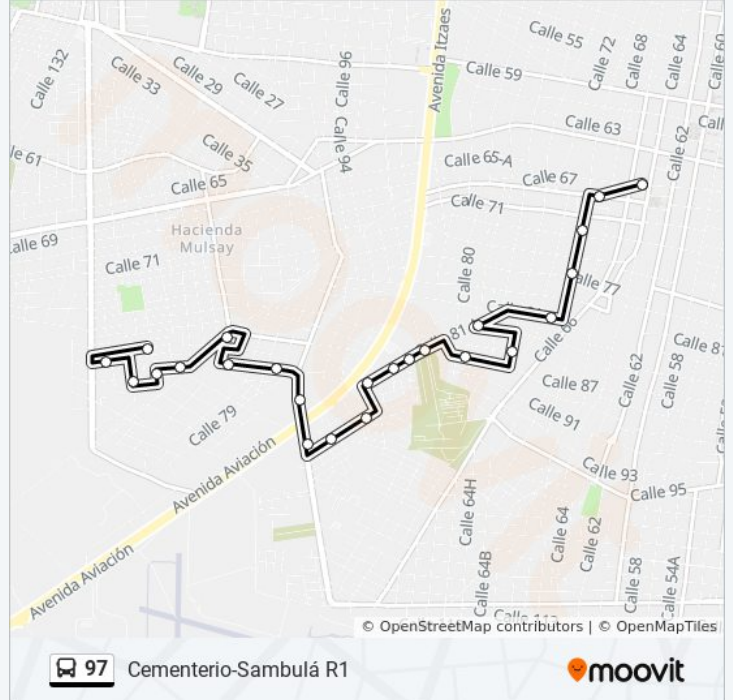

Calle 81c Por 92 Y 94, Obrera

Calle 81c Por 94 Y 94, Obrera

229

574 Sam'S-Bepensa

Calle 79d Por 98 Y 100, Sambulá

Calle 79d Por 104 Y 106, Obrera

Calle 106 Por 110 Y 112, Ampliación Nueva

Horario de la línea 97 de autobús

Dirección: Cementerio-Sambulá R1

Paradas: 24

Duración del viaje: 17 min

Resumen de la línea:

Mulsay

Calle 67i Por 116 Y 116a, Fraccionamiento Nueva Mulsay

Parque Nueva Mulsay, Calle 114 Por 67i Y 67j, Fraccionamiento Nueva Mulsay

Calle 116 Por 73 Y 67j, Fraccionamiento Nueva Mulsay

Calle 77a Por 118a Y Avenida Mérida 2000, Fraccionamiento Jardines De Nueva Musay III

Calle 77 Por 118 Y 116a, Jardines De Nueva Mulsay II

Sentido: Cementerio-Sambulá R1 Al Centro

25 paradas

[VER HORARIO DE LA LÍNEA](#)

Calle 77 Por 118 Y 116a, Jardines De Nueva Mulsay II

Calle 75b Por 75a, Jardines De Nueva Musay III

Calle 67e Por 114 Y 112, Ampliación Nueva Mulsay

Calle 79c Por 106 Y 104, Sambulá