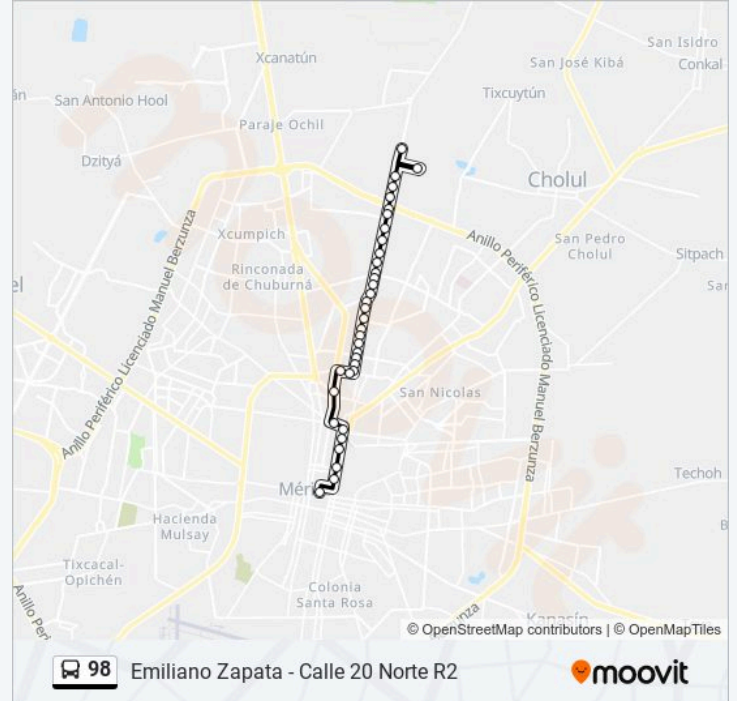

### Información de la línea 98 de autobús

**Dirección:** Emiliano Zapata - Calle 20 Norte R2

**Paradas:** 35

**Duración del viaje:** 29 min

**Resumen de la línea:**

671

672

673

365 Pocito

366

367

369

371

675 City Center

676

677

678

679 Fracc. Cocoyoles

Calle- 24 Por 25- A Y 88 Fraccionamiento,  
Algarrobos

680

**Sentido: Emiliano Zapata- Calle 20 Norte R2 Al Centro**

37 paradas

[VER HORARIO DE LA LÍNEA](#)

681

**Información de la línea 98 de autobús**

**Dirección:** Emiliano Zapata- Calle 20 Norte R2 Al Centro

**Paradas:** 37

**Duración del viaje:** 30 min

**Resumen de la línea:**

699 Casinos

700

701