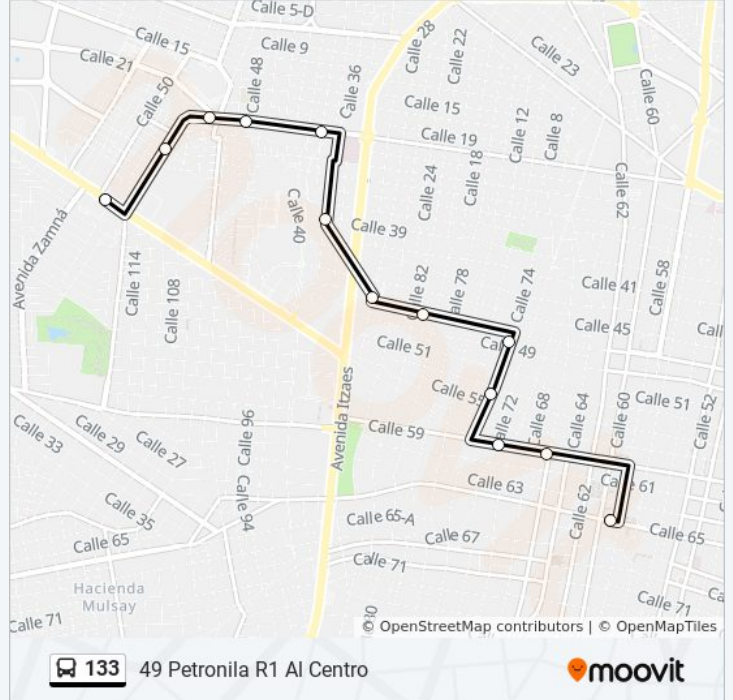

Campo De Fútbol De La Colonia Roma, Avenida Miguel Hidalgo Por 50 Y 48, Colonia Roma

918

Parque Inalámbrica, Calle 36 Por 39 Y 41, Inalámbrica

Poder Judicial De La Federación, Calle 47 Por 90a Y84a, Centro

Jardín De Niños Rodolfo Menéndez De La Peña, Calle 47 Por 82 Y 80, Centro

Calle 74 Por 47 Y 49, Centro

Telmex, Calle 74 Por 53 Y 55, Centro

1051 Barrio De Santiago

1052

Paradero En Centro Histórico, Calle 65 Por 58 Y 60 Centro

**Horario de la línea 133 de autobús**

49 Petronila R1 Al Centro Horario de ruta:

lunes	05:30 - 23:30
martes	05:30 - 23:30
miércoles	05:30 - 23:30
jueves	05:30 - 23:30
viernes	05:30 - 23:30
sábado	05:30 - 23:30
domingo	05:30 - 23:30

**Información de la línea 133 de autobús**

**Dirección:** 49 Petronila R1 Al Centro

**Paradas:** 13

**Duración del viaje:** 15 min

**Resumen de la línea:**

Los horarios y mapas de la línea 133 de autobús están disponibles en un PDF en [moovitapp.com](https://moovitapp.com). Utiliza [Moovit App](#) para ver los horarios de los autobuses en vivo, el horario del tren o el horario del metro y las indicaciones paso a paso para todo el transporte público en Mérida.