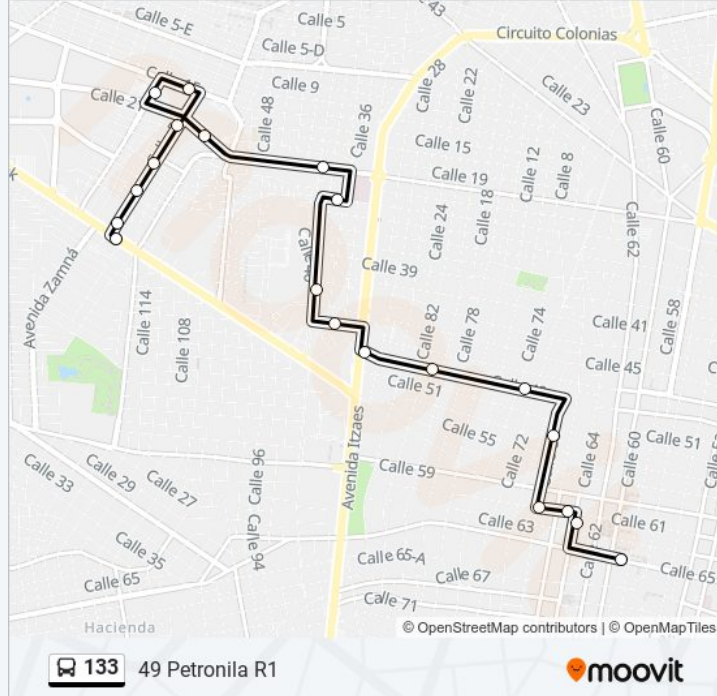

Calle 49 Por 84a Y Avenida Itzáes, Centro

Calle 47 Por 88 Y 88a, Colonia Inalámbrica

Unidad Deportiva Inalámbrica, Calle 90 Por 45 Y  
43, Colonia Inalámbrica

Sep, Calle 25 Por 38 Y 36, García Ginerés (Carrillo  
Y Ancona)

836

436 Plaza Las Américas 3

594 Plaza Dorada 1-Walmart

Plaza Dorada, Calle 15 Por 60 Y 50, Miguel  
Hidalgo

437

438

439

**Horario de la línea 133 de autobús**

49 Petronila R1 Horario de ruta:

lunes	05:30 - 23:30
martes	05:30 - 23:30
miércoles	05:30 - 23:30
jueves	05:30 - 23:30
viernes	05:30 - 23:30
sábado	05:30 - 23:30
domingo	05:30 - 23:30

**Información de la línea 133 de autobús****Dirección:** 49 Petronila R1**Paradas:** 20**Duración del viaje:** 18 min**Resumen de la línea:**

440

524

**Sentido: 49 Petronila R1 Al Centro**

13 paradas

[VER HORARIO DE LA LÍNEA](#)

524

Calle 116 Por 21 Y 25, Fraccionamiento Hacienda Inn

Plaza Las Américas, Calle 21 Por 54 Y 21a, Colonia Miguel Hidalgo