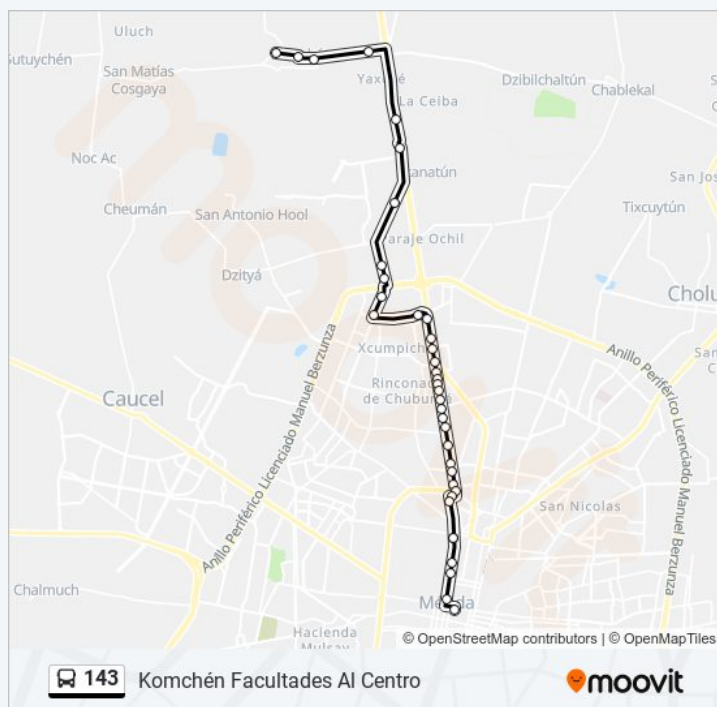

Anillo Periférico Por Calle 50, Salida De Francisco De Montejo

Facultad De Ingeniería, Industrias No Contaminantes

Avenida Maquiladoras Por 73, Colonia Poligono Chuburná

Avenida Maquiladoras Por Calle 73 Y Periférico

## Información de la línea 143 de autobús

**Dirección:** Komchén Facultades Al Centro

**Paradas:** 37

**Duración del viaje:** 43 min

**Resumen de la línea:**

391 Tecnológico De Merida

392

Calle 60 Avenida Tecnológico Por 19a Y 21,  
Fraccionamiento Málaga