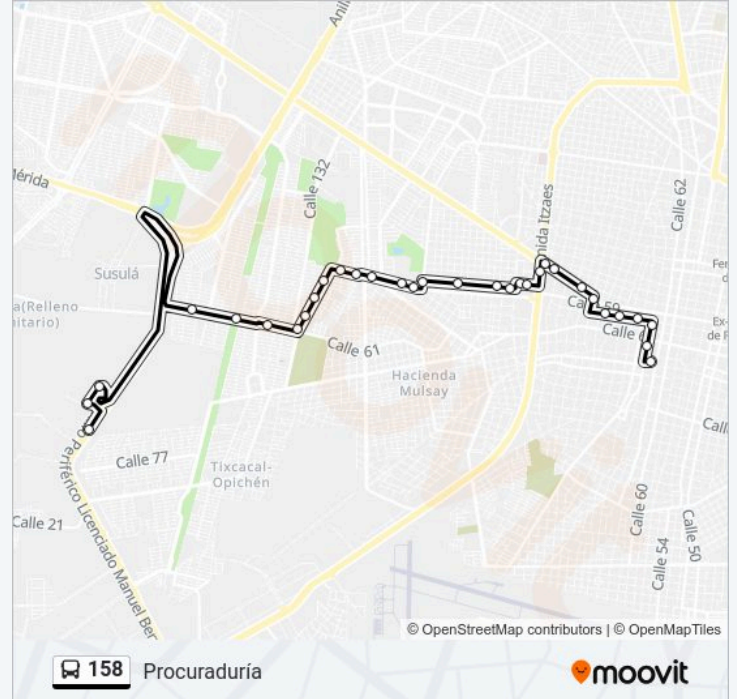

## Información de la línea 158 de autobús

**Dirección:** Procuraduría

**Paradas:** 32

**Duración del viaje:** 26 min

**Resumen de la línea:**

Hospital Psiquiátrico, Calle 116 Por 59 Y 27,  
Fraccionamiento Yucalpetén

Calle 12 Diagonal Por 31 Y 33, Mulsay I

Calle 12 Diagonal Por 39 Y 41, Mulsay I

Calle 41 Por 20 Y 20a, Juan Pablo II

Paseo Verde, Calle 41 Por 26 Y 28, Juan Pablo II

Calle 41 Por 34 Y 36, Juan Pablo II

Secretaria De Seguridad Publica

### Sentido: Procuraduría Al Centro

16 paradas

[VER HORARIO DE LA LÍNEA](#)

Periférico De Mérida Licenciado Manuel Berzunza  
408

Crio

Calle 12 Diagonal Por 31 Y 29 Mulsay

Calle 71b Por 12 Diagonal Y 128d,  
Fraccionamiento Bosques De Yucalpetén

### Información de la línea 158 de autobús

**Dirección:** Procuraduría Al Centro

**Paradas:** 16

**Duración del viaje: 19 min**  
**Resumen de la línea:**

Calle 61a Por 102 Y 100, Bójorquez

Hospital Militar Nacional, Ex-Penitenciaría Juárez,  
Calle 61a Por 92 Y 90, Centro