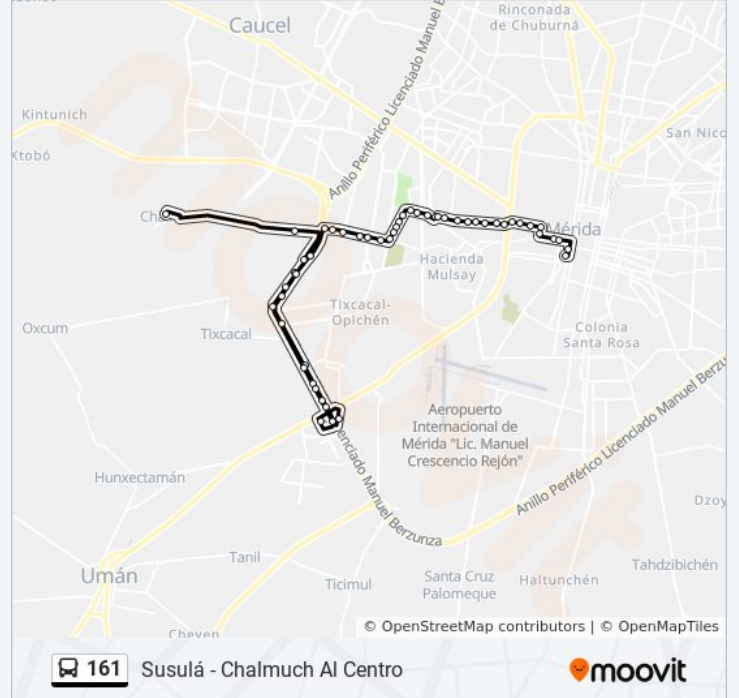

559

Calle 28 Por Calle Benito Juarez Y Periferico De Mérida Lic. Manuel Berzunza

118

1019

1020 Fracc. Diamante

1021 Tixcacal

Periférico De Mérida Licenciado Manuel Berzunza 408

1023 Fiscalia-S.S.P.

1024

1025 Periférico

1026

1027

1028

1029

1030

1031 Cementerio Xoclan

1032

1033

1034

1035

1036

1037 Av.128

1038

1039

987

986

1041

1042

1043

1044

1045

1046 Parque De La Paz