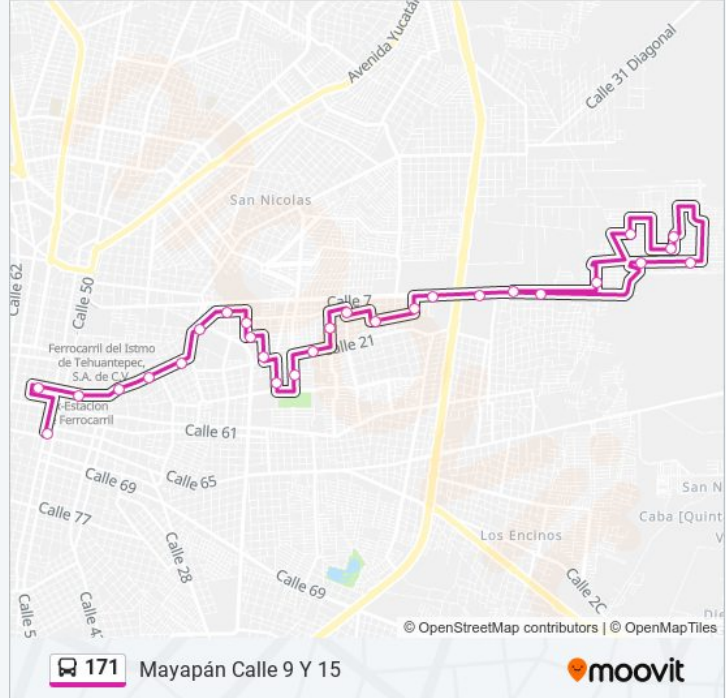

lunes	05:30 - 23:30
martes	05:30 - 23:30
miércoles	05:30 - 23:30
jueves	05:30 - 23:30
viernes	05:30 - 23:30
sábado	05:30 - 23:30
domingo	05:30 - 23:30

Información de la línea 171 de autobús**Dirección:** Mayapán Calle 9 Y 15**Paradas:** 28**Duración del viaje:** 35 min**Resumen de la línea:**

Calle 7 Por 24 Y 22, Melchor Ocampo II

Calle 7 Por 2 Y 6, Sin Nombre De Colonia

Calle 7 Por 4a Y Calle Segunda, Francisco Villa, Kanasin

Calle 135 Por 45 Y 148, Colonia Yucatán

Calle 135 Por 144 Y 136, Colonia Yucatán

Calle 142 Por 121 Y 123, Colonia Yucatán

Calle 129 Por 142 Y 144, Colonia Yucatán

Calle 123 Por 148 Y 26, Colonia Yucatán

Calle 172 Por 143 Y 145, Colonia Yucatán

Logística Del Mayab, Calle 45 Por 16 Y 2, Sin Nombre De Colonia

Sentido: Mayapán Calle 9 Y 15 Al Centro

19 paradas

[VER HORARIO DE LA LÍNEA](#)

Logística Del Mayab, Calle 45 Por 16 Y 2, Sin Nombre De Colonia

Calle 34 Por 9 Y 13, Los Reyes,

Calle 40 Por 13 Y 11, Los Reyes