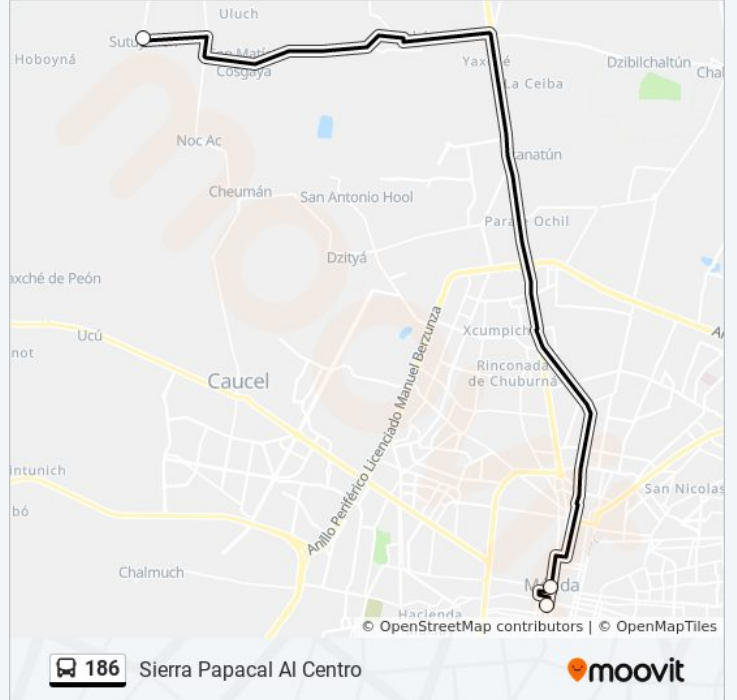

Usa la aplicación Moovit para encontrar la parada de la línea 186 de autobús más cercana y descubre cuándo llega la próxima línea 186 de autobús

### Información de la línea 186 de autobús

**Dirección:** Sierra Papacal

**Paradas:** 3

**Duración del viaje:** 17 min

**Resumen de la línea:**

### Horario de la línea 186 de autobús

Sierra Papacal Al Centro Horario de ruta:

lunes	05:30 - 23:30
martes	05:30 - 23:30
miércoles	05:30 - 23:30
jueves	05:30 - 23:30
viernes	05:30 - 23:30
sábado	05:30 - 23:30
domingo	05:30 - 23:30

### Información de la línea 186 de autobús

**Dirección:** Sierra Papacal Al Centro

**Paradas:** 3

**Duración del viaje:** 17 min

**Resumen de la línea:**

Los horarios y mapas de la línea 186 de autobús están disponibles en un PDF en [moovitapp.com](https://moovitapp.com). Utiliza [Moovit App](#) para ver los horarios de los autobuses en vivo, el horario del tren o el horario del metro y las indicaciones paso a paso para todo el transporte público en Mérida.