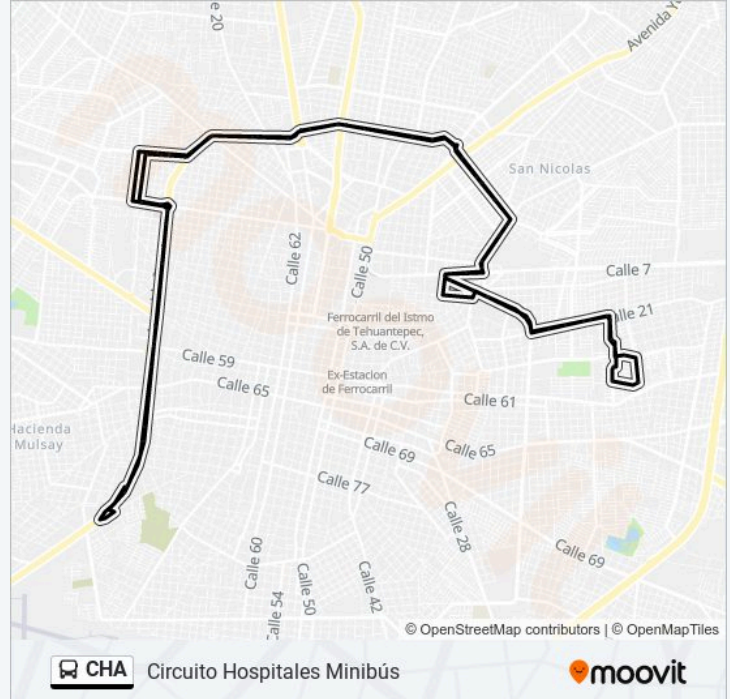

### Información de la línea CHA de autobús

**Dirección:** Circuito Hospitales Minibús

**Paradas:** 84

**Duración del viaje:** 85 min

**Resumen de la línea:**

Parque Felipe Carrillo Puerto, Circuito Colonias  
Por Calle 11a, Colonia Felipe Carrillo Puerto Norte

Issste, Avenida Alfredo Barrera Vázquez Por Calle  
34 Y 36, Colonia Pensiones

Parque Ermilo Abreu Gómez, Avenida Alfredo  
Barrera Vázquez Por Calle 36, Colonia Pensiones

Circuito Colonias Por 13 Y 15, San Damian.

Avenida Miguel Hidalgo Por 40 Y 38, García  
Ginerés

Hospital Juarez, Avenida Itzaes Por Avenida  
Miguel Hidalgo Y 25, García Ginerés,

Avenida Itzaes Por 31 Y 39, García Ginerés.

Facultad De Medicina Uady, Avenida Itzáes Por  
Avenida Jacinto Canek, Centro

Hotel Maya Inn, Avenida Itzáes Por Calle 94 Y 92, Centro

Volkswagen Aviación, Avenida Itzáes Por 92 Por 90, Centro

Chedraui, Avenida Itzaes Por 77 Y 75, Centro

Avenida Itzáes Por 65b Y 65a, Centro

Parque Zoológico Del Centenario, Avenida Itzáes Por Calle 59, Centro