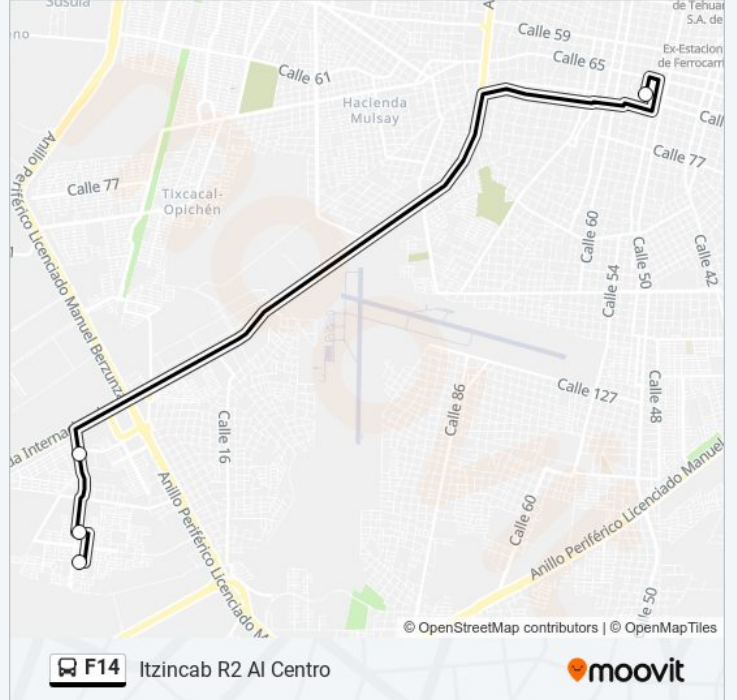

 F14

Itzincab R2

[Usa La App](#)

La línea F14 de autobús (Itzincab R2) tiene 2 rutas. Sus horas de operación los días laborables regulares son: (1) a Itzincab R2: 05:30 - 23:00(2) a Itzincab R2 Al Centro: 05:30 - 23:00

Usa la aplicación Moovit para encontrar la parada de la línea F14 de autobús más cercana y descubre cuándo llega la próxima línea F14 de autobús

**Sentido: Itzincab R2**

3 paradas

[VER HORARIO DE LA LÍNEA](#)

Paradero En Centro Histórico, Calle 54 Por 67 Y 69, Centro

Calle- 46 Por 25 Y 25-A Paseos De Itzincab

Calle Sin Numero Por 42 Y 40, Fraccionamiento Piedra De Agua

**Horario de la línea F14 de autobús**

Itzincab R2 Horario de ruta:

**Información de la línea F14 de autobús****Dirección:** Itzincab R2**Paradas:** 3**Duración del viaje:** 10 min**Resumen de la línea:**

Los horarios y mapas de la línea F14 de autobús están disponibles en un PDF en [moovitapp.com](https://moovitapp.com). Utiliza Moovit App para ver los horarios de los autobuses en vivo, el horario del tren o el horario del metro y las indicaciones paso a paso para todo el transporte público en Mérida.