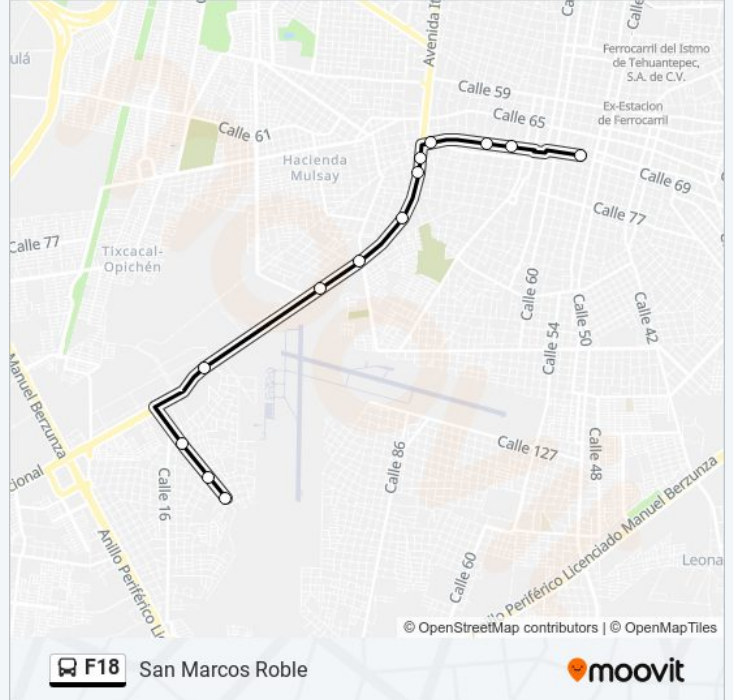

**Sentido: San Marcos Roble**

13 paradas

[VER HORARIO DE LA LÍNEA](#)

Paradero En Centro Histórico, Calle 69 Por 56 Y 54, Centro

Primera Parada Saliendo Del Centro Histórico, Calle 69 Por 68 Y 70, Centro

Calle 69 X 74 Y 72, Centro

Calle 69 Por 82 Y 86, Centro

930 Chedraui Itzaes

Chedraui Itzáes, Avenida Itzaes Por 75 Y 77, Centro

Bodega Aurrerá Itzáes, Avenida Itzáes Por 79a Y 79d

Bancomer, Fedex, Avenida Aviacion Por Circuito Colonias Y Calle 100, Nueva Sambulá

Benito Juárez Por 108 Y 110, Nueva Sambulá

Benito Juárez Por 14 Y 19, Ciudad Industrial

Calle 10 Por 39 Diagonal Y 41, San Marcos Nocoh I

Calle 10 Por 47 Y 49, San Marcos Nocoh I

Calle 10 Por 51 Y 22, San Marcos Nocoh I

**Información de la línea F18 de autobús****Dirección:** San Marcos Roble**Paradas:** 13**Duración del viaje:** 19 min**Resumen de la línea:**