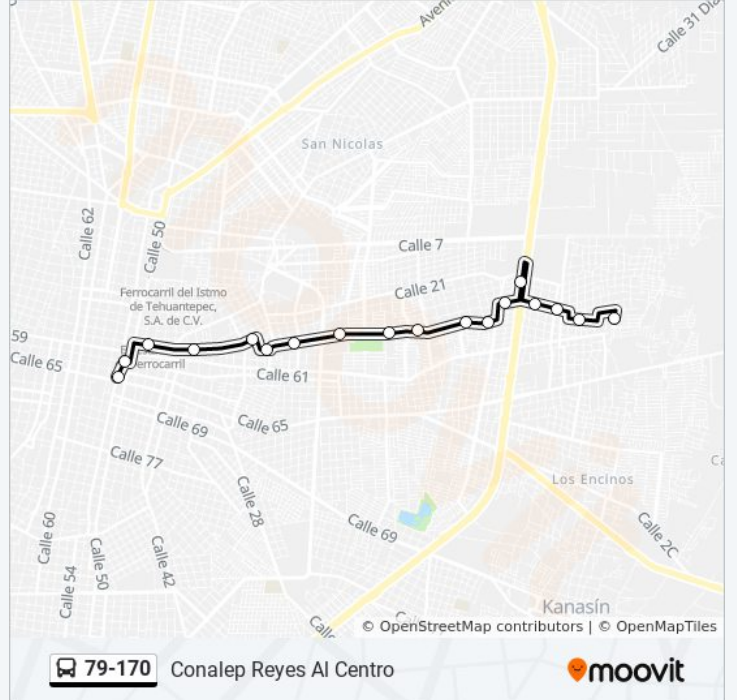

Parque Fraccionamiento Del Parque, Calle 16 Por 10, Fraccionamiento Del Parque

Calle 51 Por 56 Y 50, Pacabtún

Calle 29 Por 38 Y 34, Pacabtún

Calle 16 Por 47 Y 45 Diagonal, Salvador Alvarado Oriente

Calle 39 Diagonal Por 14 Y 12, Melchor Ocampo

Calle 12 Por 45 Diagonal Y 47, Melchor Ocampo

C 12 X 57 Y Av Fidel Velázquez

Calle 12 Por 51 Diagonal Y 47 Diagonal, Melchor Ocampo

**Horario de la línea 79-170 de autobús**

Conalep - Reyes Horario de ruta:

lunes	05:30 - 23:30
martes	05:30 - 23:30
miércoles	05:30 - 23:30
jueves	05:30 - 23:30
viernes	05:30 - 23:30
sábado	05:30 - 23:30
domingo	05:30 - 23:30

**Información de la línea 79-170 de autobús****Dirección:** Conalep - Reyes**Paradas:** 20**Duración del viaje:** 23 min**Resumen de la línea:**

61 Por Avenida Primero De Mayo Y 48, Centro

San Lucas. Calle 52 X 63 Y 65, Centro

Los horarios y mapas de la línea 79-170 de autobús están disponibles en un PDF en [moovitapp.com](https://moovitapp.com). Utiliza [Moovit App](#) para ver los horarios de los autobuses en vivo, el horario del tren o el horario del metro y las indicaciones paso a paso para todo el transporte público en Mérida.