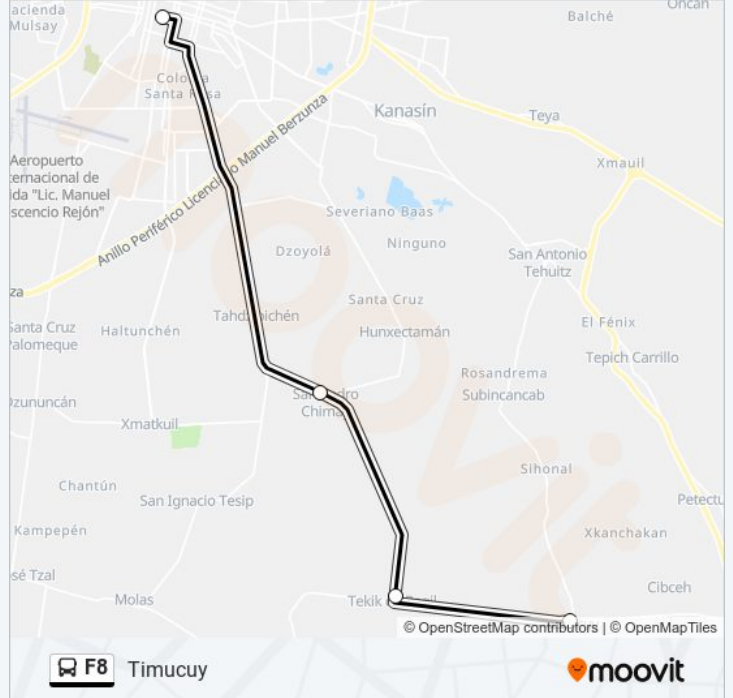

## Timucuy

Usa La App

La línea F8 de autobús (Timucuy) tiene 2 rutas. Sus horas de operación los días laborables regulares son:

(1) a Timucuy: 05:30 - 23:00(2) a Timucuy Al Centro: 05:30 - 23:00

Usa la aplicación Moovit para encontrar la parada de la línea F8 de autobús más cercana y descubre cuándo llega la próxima línea F8 de autobús

### Sentido: Timucuy

4 paradas

[VER HORARIO DE LA LÍNEA](#)

Paradero Centro Histórico, Última Parada  
Entrando Al Centro Histórico, Calle 56 Por 73 Y 71,  
Centro

Carretera Mérida - Timucuy Por 22 Y 20, San  
Pedro Chimay

### Horario de la línea F8 de autobús

Timucuy Horario de ruta:

lunes	05:30 - 23:00
martes	05:30 - 23:00
miércoles	05:30 - 23:00
jueves	05:30 - 23:00
viernes	05:30 - 23:00
sábado	05:30 - 23:00
domingo	05:30 - 23:00

### Información de la línea F8 de autobús

**Dirección:** Timucuy

**Paradas:** 4

**Duración del viaje:** 18 min

**Resumen de la línea:**