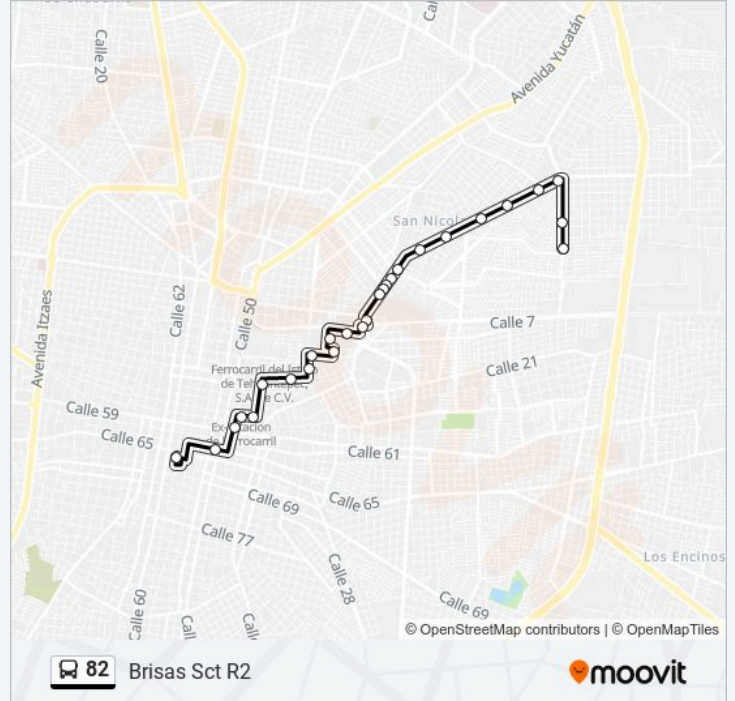

Circuito Colonias Por Calle 39 Y 35, Adolfo López Mateos

Circuito Colonias Por Calle 33 Y 26, Colonia Adolfo López Mateos

Lienzo Charro (Alemán), Circuito Colonias Por Calle 26, Adolfo López Mateos

Calle 35 Circuito Colonias Por 26 Y 24, Colonia Petcanché

Circuito Colonias, 232

Ex-Cohete, Hacienda Petcanché, Calle 35 Por 20 Y 18, Las Palmas

Club De Leones, Calle 35 Por 16b Y 16a, San Nicolás

Salón Español, Calle 35 Por 10 Y 8, San Juan Grande

Calle 35 Por 36 Y 34, Fraccionamiento Brisas Del Norte

Sct, Calle 35 Por 32 Y 41, Fraccionamiento Brisas Del Norte

Calle 35 Por 25 Diagonal Y 23 Diagonal, Fraccionamiento Polígono Itzimmá 108

Macroplaza, Plaza Polígono, Parque Y Glorieta Xtabay

Calle 20 Por 25 Diagonal Y 27, Fraccionamiento Polígono 108

Calle 20 Por 29a Y 31, Polígono 108

Los horarios y mapas de la línea 82 de autobús están disponibles en un PDF en [moovitapp.com](https://moovitapp.com). Utiliza Moovit App para ver los horarios de los autobuses en vivo, el horario del tren o el horario del metro y las indicaciones paso a paso para todo el transporte público en Mérida.