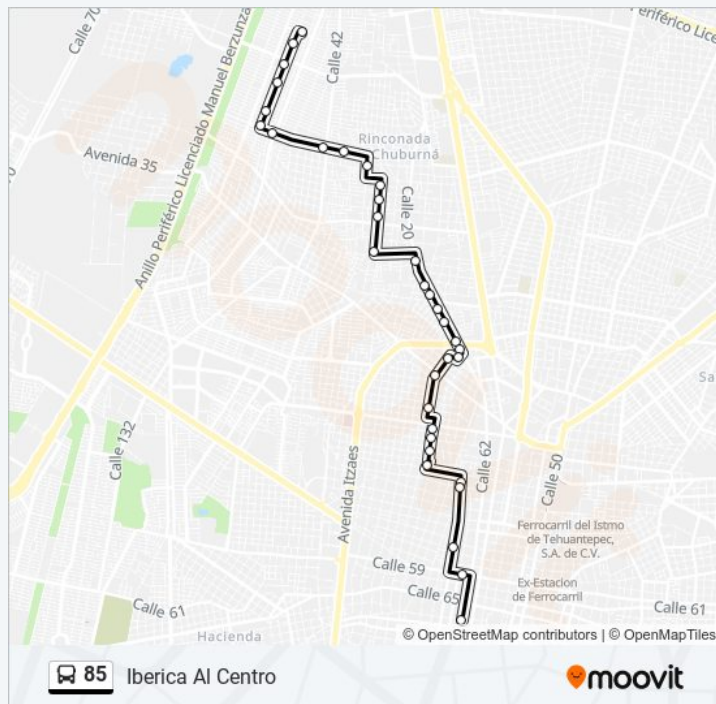

La línea 85 de autobús (Iberica) tiene 2 rutas. Sus horas de operación los días laborables regulares son:

(1) a Iberica: 05:30 - 23:30(2) a Iberica Al Centro: 05:30 - 23:30

Usa la aplicación Moovit para encontrar la parada de la línea 85 de autobús más cercana y descubre cuándo llega la próxima línea 85 de autobús

Nissan Circuito, Calle 20 Por 37 Diagonal Y Circuito Colonias

Calle 15 Por 22 Y 20, Colonia Yucatán

Calle 20 Por 17 Y 19, Colonia Yucatán

A Una Cuadra Del Parque De La Mestiza, Calle 22 Por 19 Y 21, Colonia Yucatán

Calle 14 Por Avenida Cupules Y Calle 5, García Ginerés

Japay, Calle 14 Por 15 Y 17, García Ginerés

Colegio Iberoamericano De Mérida, Calle 12 Por Avenida Colón Y Calle 23, García Ginerés

Cunas, Dirección Estatal Conalep, Calle 12 Por 23 Y 25, García Ginerés

Información de la línea 85 de autobús

Dirección: Iberica Al Centro

Paradas: 34

Duración del viaje: 28 min

Resumen de la línea:

Casa De Los Abuelos, Calle 12 Por 27 Y 29, García Ginerés

Fte. Jardines De La Ibérica, Calle 12 Por 31 Y 39, García Ginerés