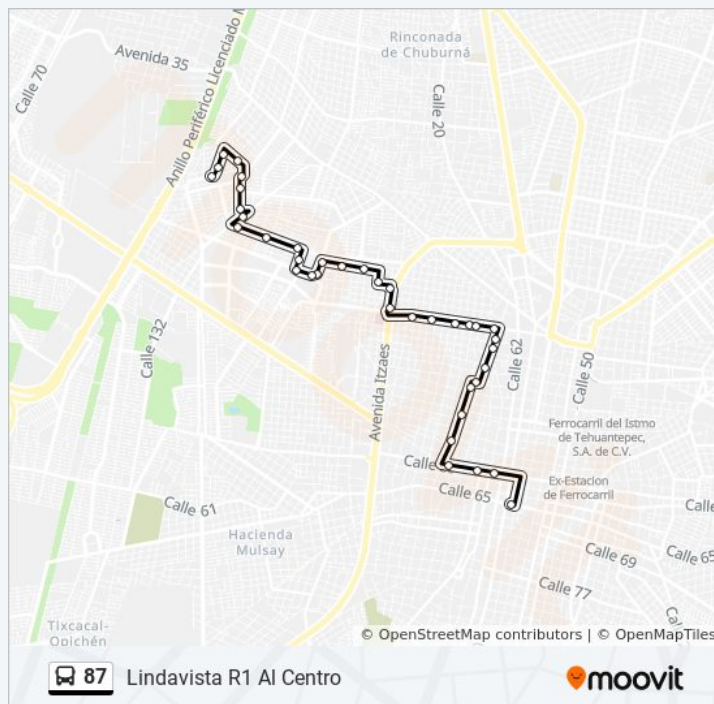

Dirección: Lindavista R1

Paradas: 34

Duración del viaje: 26 min

Resumen de la línea:

Calle 27a Por 44 Y 42 Diagonal, Amapola

Cruzamientos, Calle 40 Avenida Mérida 2000 Por 42 Diagonal, Fraccionamiento Lindavista

Calle 11 Por 48 Y 46, San Damián

Calle 9 Por 42 Y 40, San Damián

Calle 36 Por 11a Y 13, San Damián

Calle 32 Por 13 Y 15, San Damián

Galletera Dondé, Calle 32 Por Avenida Miguel Hidalgo

Universidad Del Sur, Avenida Colón Por 28 Y 26a, García Ginerés

Parque Las Américas, Avenida Colón Por 22 Y 20, García Ginerés

Club De Leones, Tv Azteca. Avenida Colón Por 16 Y 14, García Ginerés

Inaip, Avenida Colón Por 12 Y 10, García Ginerés

Instituto Nacional De Migración, Avenida Colón Por 10 Y 8, García Ginerés

Información de la línea 87 de autobús

Dirección: Lindavista R1 Al Centro

Paradas: 38

Duración del viaje: 25 min

Resumen de la línea:

Junta De Agua Potable, Avenida Colon Por 6 Y 72, García Ginerés

Plaza De Toros Mérida, Calle 72 Avenida Reforma Por 23 Y 33b, García Ginerés