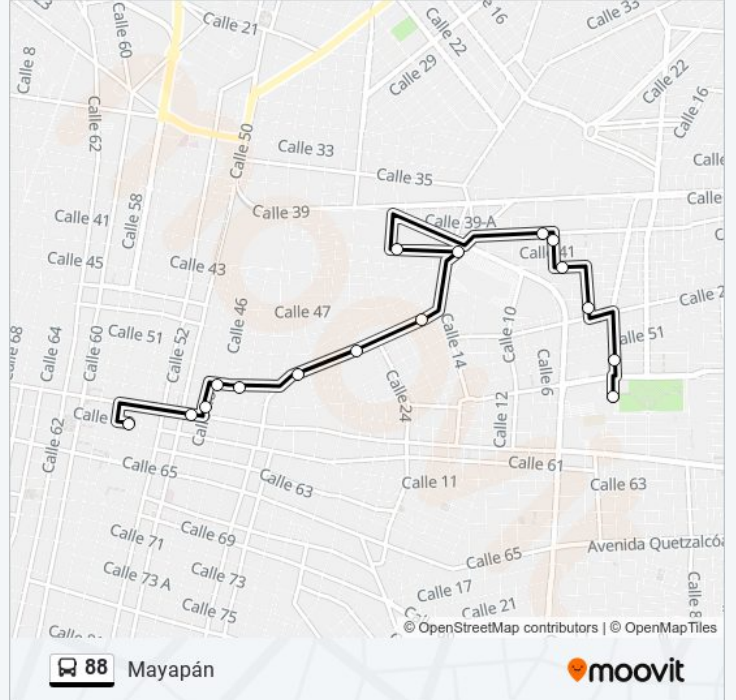

Calle 17 Por 18 Y 16, Chuminópolis,

Plaza Sendero, Calle 20 Por 14 Y Circuito Colonias, Trava Quintero

Plaza Sendero, Calle 20a Por Circuito Colonias, Colonia Mayapán

Calle 39c Por 10 Y 8, Mayapán

Calle 8 Por 39c Y 41, Mayapán

Calle 43 Por 8 Y 6, Mayapán

Calle 4 Por 47a Y 47b, Mayapán

Conalep Mérida 1, Calle 16 Por 51 Y 55, Fraccionamiento Del Parque

Fraccionamiento Del Parque, Calle 16 Por 55 Y 57,

Horario de la línea 88 de autobús

Mayapán Horario de ruta:

lunes	05:30 - 23:30
martes	05:30 - 23:30
miércoles	05:30 - 23:30
jueves	05:30 - 23:30
viernes	05:30 - 23:30
sábado	05:30 - 23:30
domingo	05:30 - 23:30

Información de la línea 88 de autobús

Dirección: Mayapán

Paradas: 16

Duración del viaje: 14 min

Resumen de la línea:

Fraccionamiento Del Parque

Sentido: Mayapán Al Centro

18 paradas

[VER HORARIO DE LA LÍNEA](#)