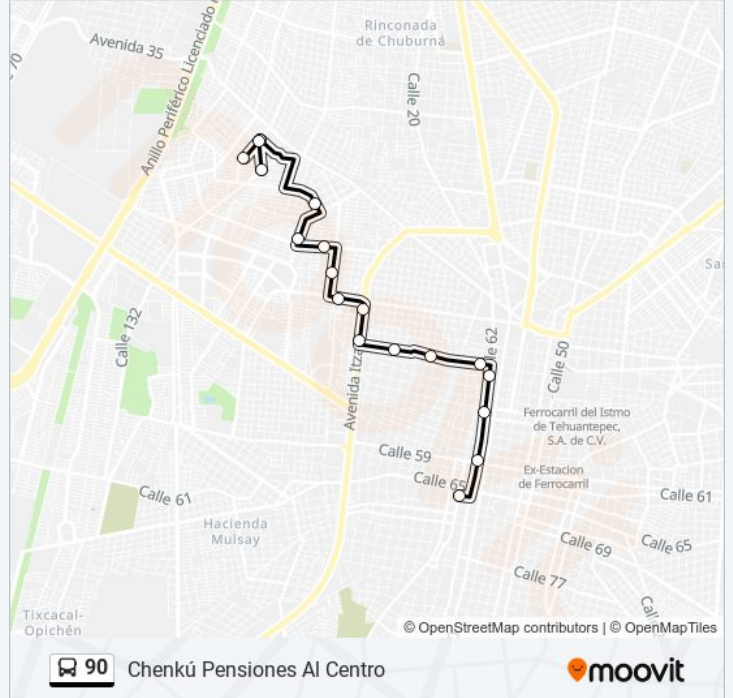

Circuito Colonias Por 13 Y 15, San Damian.

Avenida Miguel Hidalgo Por 40 Y 38, García Ginerés

Hospital Juarez, Avenida Itzaes Por Avenida Miguel Hidalgo Y 25, García Ginerés,

Avenida Itzaes Por 31 Y 39, García Ginerés.

Calle 39 Por 82a Y 82, Centro.

Calle 39 Por 76 Y 74, Centro.

Calle 39 Por 64 Y 62, Centro.

Calle 62 Por 39 Y 41, Centro

Calle 62 Por 47 Y 49, Centro

Última Parada Llegando Al Centro Histórico

Paradero Centro Histórico, Calle 56 Por 63 Y 61, Centro

### Horario de la línea 90 de autobús

Chenkú Pensiones Al Centro Horario de ruta:

lunes	05:30 - 23:30
martes	05:30 - 23:30
miércoles	05:30 - 23:30
jueves	05:30 - 23:30
viernes	05:30 - 23:30
sábado	05:30 - 23:30
domingo	05:30 - 23:30

### Información de la línea 90 de autobús

**Dirección:** Chenkú Pensiones Al Centro

**Paradas:** 18

**Duración del viaje:** 21 min

**Resumen de la línea:**