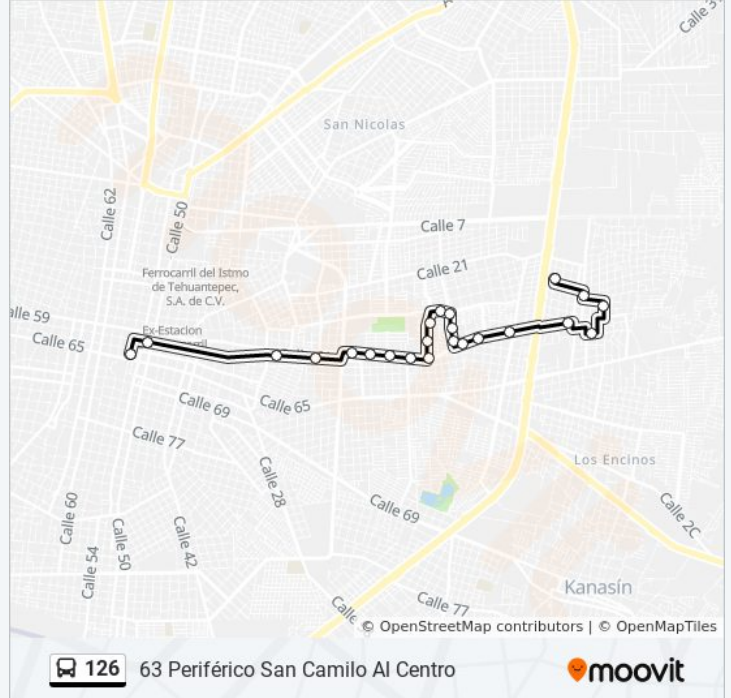

Información de la línea 126 de autobús

Dirección: 63 Periférico San Camilo

Paradas: 23

Duración del viaje: 22 min

Resumen de la línea:

Calle 6 Por 59 Y 59a, Amalia Solorzano II

Calle 40 Por 59 Y 55, San Camilo

63 Periférico San Camilo Al Centro Horario de ruta:

lunes	5:30 - 23:30
martes	5:30 - 23:30
miércoles	5:30 - 23:30
jueves	5:30 - 23:30
viernes	5:30 - 23:30
sábado	5:30 - 23:30
domingo	5:30 - 23:30

Información de la línea 126 de autobús

Dirección: 63 Periférico San Camilo Al Centro

Paradas: 23

Duración del viaje: 21 min

Resumen de la línea:

309

310

311

Calle 61 Por 10 Y 12, Esperanza

Calle 61 Por 20 Y 22, Esperanza

Ultima Parada Llegada Al Centro Histórico, Calle 61 Por Avenida Primero De Mayo Y 48, Centro

Paradero Centro Histórico, Calle 54 Por 63 Y 65, Centro

Los horarios y mapas de la línea 126 de autobús están disponibles en un PDF en moovitapp.com. Utiliza [Moovit App](https://moovitapp.com) para ver los horarios de los autobuses en vivo, el horario del tren o el horario del metro y las indicaciones paso a paso para todo el transporte público en Mérida.