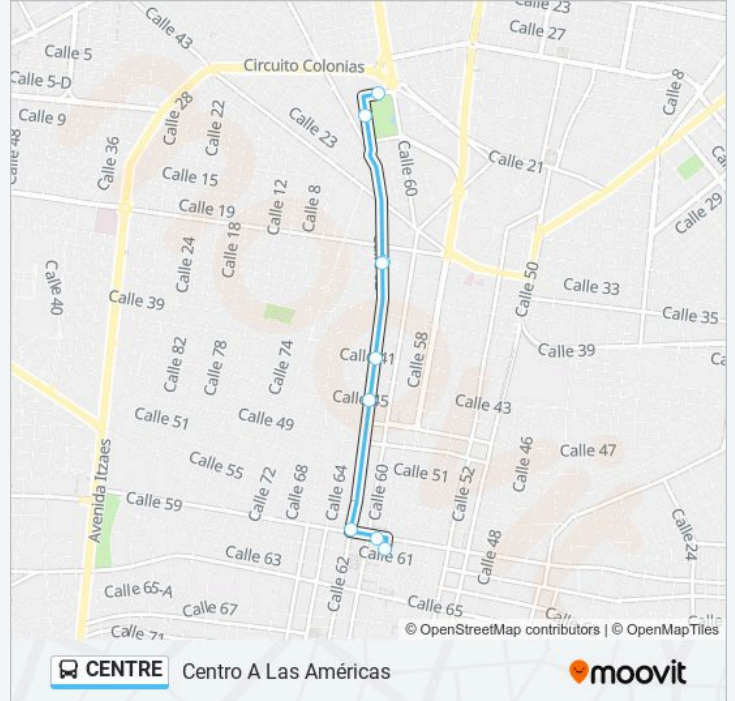

Calle 16 Por 60 Y 11, Colonia Yucatán

Estadio Salvador Alvarado, Calle 62 Por 16,
Colonia YucatánCalle 62 Por 12 Y Avenida Cupules, Colonia
Yucatán

Calle 62 Por Avenida Colón Y 33b, Centro

Calle 62 Por 39 Y 41, Centro

Paradero 1

Última Parada Llegando Al Centro Histórico

Paradero En Centro Histórico, Calle 59 Por 60 Y
58, CentroParadero En Centro Histórico, Calle 58 Por 59 Y
61, Centro**Horario de la línea CENTRE de autobús**

Sentido: Las Américas Al Centro

13 paradas

[VER HORARIO DE LA LÍNEA](#)

Paradero En Centro Histórico, Calle 58 Por 59 Y 61, Centro

Primera Parada, Salida Del Centro Histórico, Calle 60 Por 57 Y 55, Centro

Información de la línea CENTRE de autobús

Dirección: Las Américas Al Centro

Paradas: 13

Duración del viaje: 10 min

Resumen de la línea: