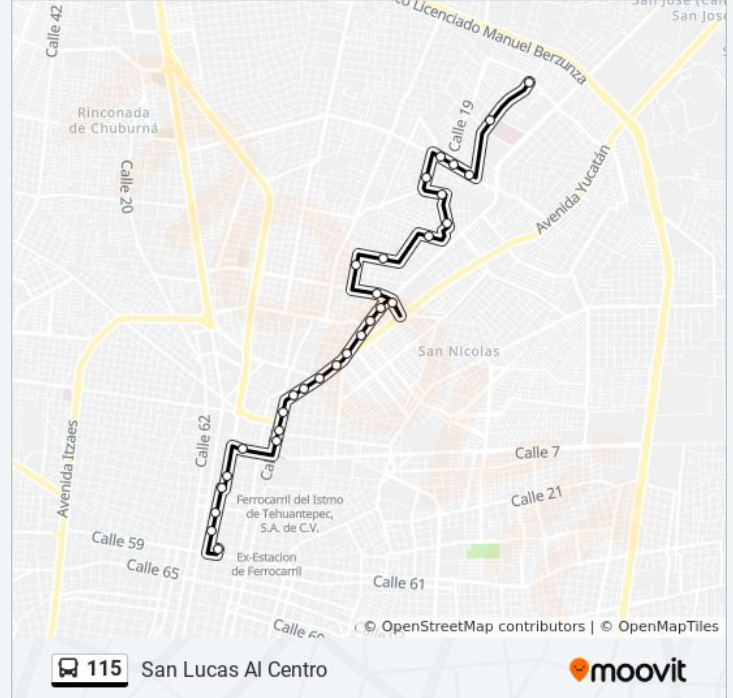

115

San Lucas

[Ver En Modo Sitio Web](#)

La línea 115 de autobús (San Lucas) tiene 2 rutas. Sus horas de operación los días laborables regulares son:

(1) a San Lucas: 5:30 - 23:30(2) a San Lucas Al Centro: 5:30 - 23:30

Información de la línea 115 de autobús

Dirección: San Lucas Al Centro

Paradas: 30

Duración del viaje: 26 min

Resumen de la línea:

485

486 Circuito Colonias

487

Última Parada Llegando Al Centro Histórico,
Calle 58 Por 53 Y 55, Centro

Inicial Paradero, Calle 52 Por 63 Y 65, Centro

Los horarios y mapas de la línea 115 de autobús están disponibles en un PDF en moovitapp.com. Utiliza [Moovit App](#) para ver los horarios de los autobuses en vivo, el horario del tren o el horario del metro y las indicaciones paso a paso para todo el transporte público en Mérida.