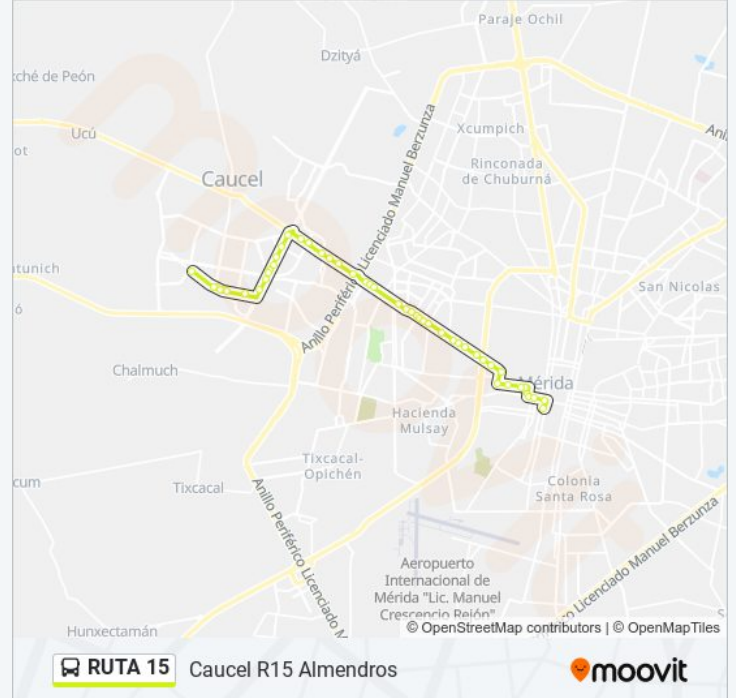

Tribunal Superior De Justicia Del Estado De  
Yucatán, Avenida Jacinto Canek Por 90 Y 96,  
Inalámbrica

Calle 98, 42

Avenida Jacinto Canek Por 98 Y 100  
Fraccionamiento Paseo De Las Fuentes

**Horario de la línea RUTA 15 de autobús**

Caucel - Merida, 612

Avenida 70, 25

Avenida 70, 633

Calle 72, 648a

Calle 70 Por 43 Y 80, Ciudad Caucel

Avenida 70, 660

Imss Umf 20

Bodega Aurrerá Cd. Caucel

Calle- 70 Por 69 Y 73 Ciudad Caucel

Calle- 79 Por 84 Y 86 Ciudad Caucel

Calle 79, 722

Calle 79, 729

Calle 77, 738

Calle 96, 697

Calle 117 Diagonal Por 96a Y Av. Cronista Deportivo, Fracc. Ciudad Caucel.

Calle- 117 Diagonal Por Avenida 106 Y 104 Caucel II

## Sentido: Caucel R15 Almendros Al Centro

33 paradas

[VER HORARIO DE LA LÍNEA](#)

Calle 61, 835b

Calle 67, 784

Calle 67, 731

Calle 88 Por 71a Y 73, Ciudad Caucel

Calle 79 Por 88 Y 86, Ciudad Caucel