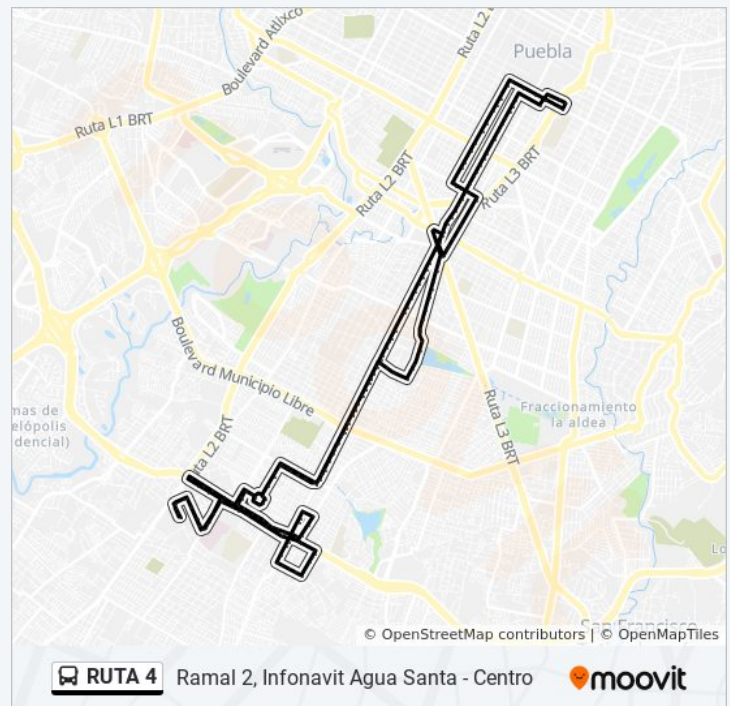

Periferico Ecologico, 207

Anillo Periférico Ecológico, 273

Calle 113-A Oriente, 277

Calle 113 C Oriente, 279

Calle 4 Sur, 11502

Diagonal 1o. De Enero, 2393

Calle 2 Sur A, 11532

10 De Mayo 11701

Información de la línea RUTA 4 de autobús

Dirección: Ramal 2, Infonavit Agua Santa - Centro

Paradas: 225

Duración del viaje: 79 min

Resumen de la línea:

Calle 109 B Oriente, 1

16 De Septiembre, 10916

Calle 109-A Oriente, 27