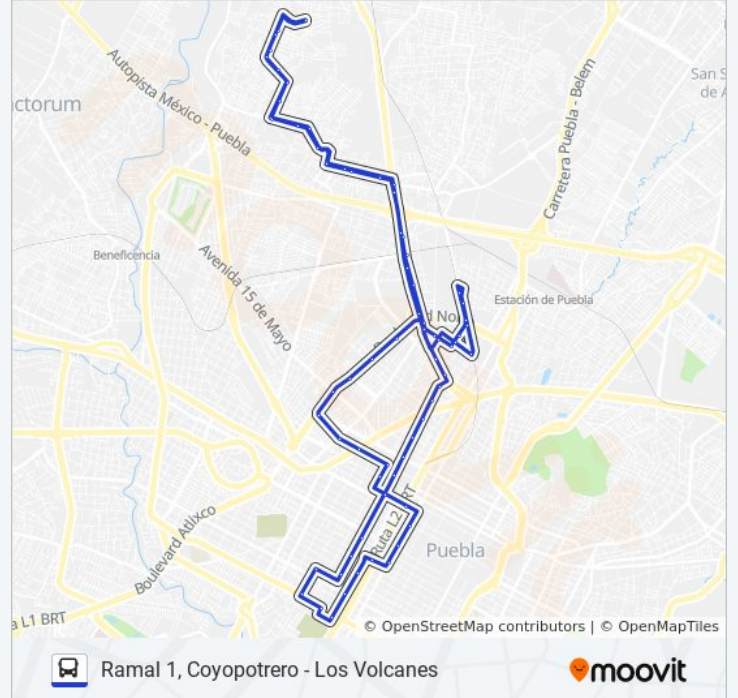

**Dirección:** Ramal 1, Coyopotrero - Los Volcanes

**Paradas:** 75

**Duración del viaje:** 80 min

**Resumen de la línea:**

Avenida 28 Poniente, 1324

Calle 15 Norte, 2211

Calle 15 Norte, 1801b

Calle 15 Norte, 1201

Plaza Revolución

Calle 13 Sur, 1708

Calle 11 Sur, 1305

Avenida 11 Poniente, 713c

Calle 9 Sur, 505

Calle 9 Norte, 6e

6 Poniente-11 Norte

6 Poniente-15 Norte

Calle 17 Norte, 807

Avenida 14 Poniente, 1520

Avenida 14 Poniente, 2113

Calle 25 Norte

Boulevard Norte, 1198

Avenida 15 De Mayo, 2939

Av 26 Poniente- Blvd Nte

Boulevard Norte 2310

Boulevard Norte, 3808

Avenida 50 Poniente, 2315a

Avenida 52 Poniente, 2101

Avenida 52 Poniente, 1504

15 Norte - Boulevard Norte

Héroe De Nacozari 6614a

Calle 27 Norte 6804

Blvrd. Norte