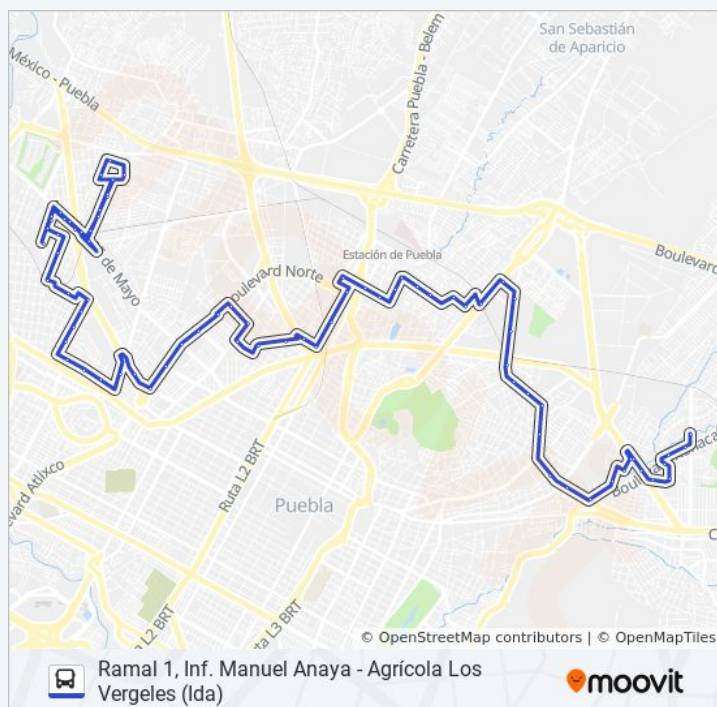

74 Poniente-5 Norte

5 Norte-70 Poniente

Avenida 66 Poniente, 520a

Avenida 66 Poniente, 719

Avenida 66 Poniente, 1309

lunes	06:00 - 10:00
martes	06:00 - 10:00
miércoles	06:00 - 10:00
jueves	06:00 - 10:00
viernes	06:00 - 10:00
sábado	06:00 - 10:00
domingo	06:00 - 10:00

Información de la línea RUTA 61A de autobús

Dirección: Ramal 1, Inf. Manuel Anaya - Agrícola Los Vergeles (Ida)

Paradas: 79

Duración del viaje: 68 min

Resumen de la línea:

Calle 11 Norte, 6205

Avenida 52 Poniente, 994