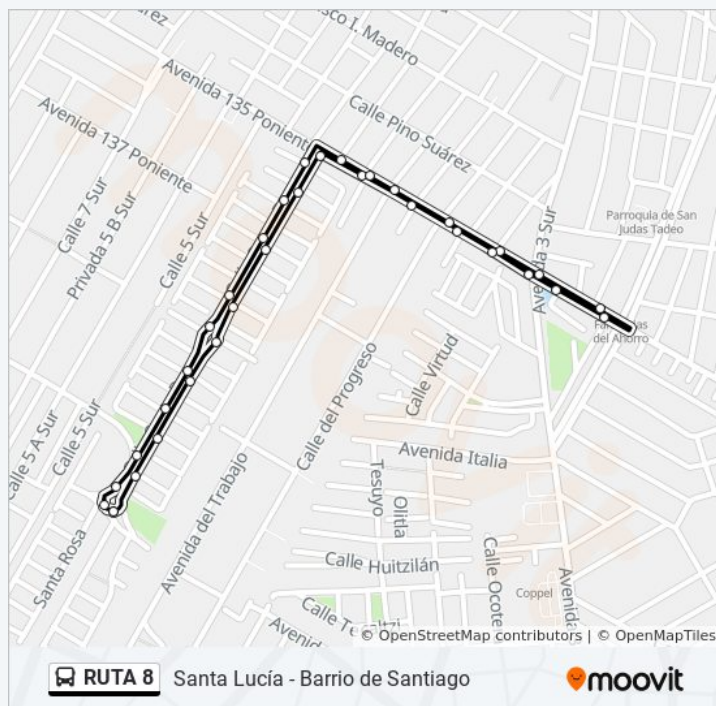

Usa la aplicación Moovit para encontrar la parada de la línea RUTA 8 de autobús más cercana y descubre cuándo llega la próxima línea RUTA 8 de autobús

Sentido: Ramal 2, San José Chapulco - Barrio De Santiago

Información de la línea RUTA 8 de autobús

2a. Cerrada Santa Lucía, 3a

Guadalupe, 8550

Guadalupe 502

Guadalupe 337

Avenida 135 Poniente, Mz23

Guadalupe 321_2

Avenida 135 Poniente, 301_2

4a. Cerrada Santa María, 6

1a. Cerrada De Santa Cecilia, 1

1a. Cerrada De Santa Cecilia, 5d

1a. Cerrada De Santa Cecilia, 1b

Dirección: Ramal 3, Servicio Especial En Fracc.

Santa Rosa

Paradas: 34

Duración del viaje: 7 min

Resumen de la línea:

Los horarios y mapas de la línea RUTA 8 de autobús están disponibles en un PDF en moovitapp.com. Utiliza [Moovit App](#) para ver los horarios de los autobuses en vivo, el horario del tren o el horario del metro y las indicaciones paso a paso para todo el transporte público en Puebla.