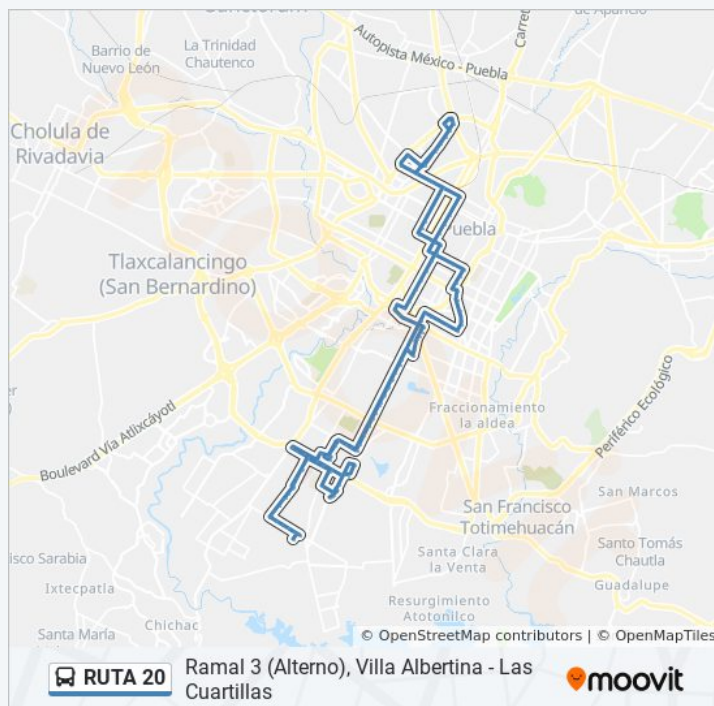

Prolongación De La 16 De Septiembre 9102

Zacapoaxtla, 103

Dirección: Ramal 3 (Alterno), Villa Albertina - Las

Cuartillas

Paradas: 154

Duración del viaje: 122 min

Resumen de la línea:

Prolongación De La 16 De Septiembre 6558