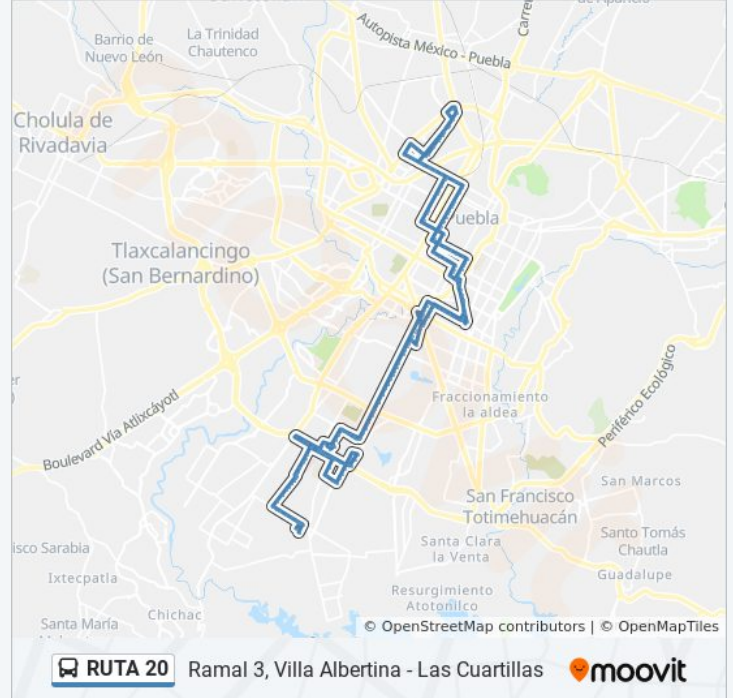

Emiliano Zapata, 12703

Emiliano Zapata, 12503

Emiliano Zapata, 12308

Emiliano Zapata, 12302

Calle 123 Poniente, 742a

Avenida 9 Sur, 78

Avenida 9 Sur, 11902

Avenida 9 Sur, 11701

Avenida 9 Sur, 11345 B

Avenida 113 Poniente, 11301

Peri Plaza

Anillo Periférico Ecológico 701

Calle 8 Retorno 5 A Sur, 1

Avenida 3 Sur, 11310

Avenida 3 Sur, 11514

Avenida 3 Sur, 11902

16 De Septiembre, 107

Calle 119 Poniente, 106

Calle Sur, 11902

16 De Septiembre, 11711

16 De Sept. A Poniente, 11528

16 De Septiembre, 11502

16 De Septiembre, 11126

16 De Septiembre, 11104

16 De Septiembre, 10916

Calle 109-A Oriente, 27

Prolongación 2 Sur, 11101

Prolongación 2 Sur, 11125

Calle 111 B Oriente, 111b

Calle 111 B Oriente, 7

No Name

Prolongación 3 Sur, 14913

No Name