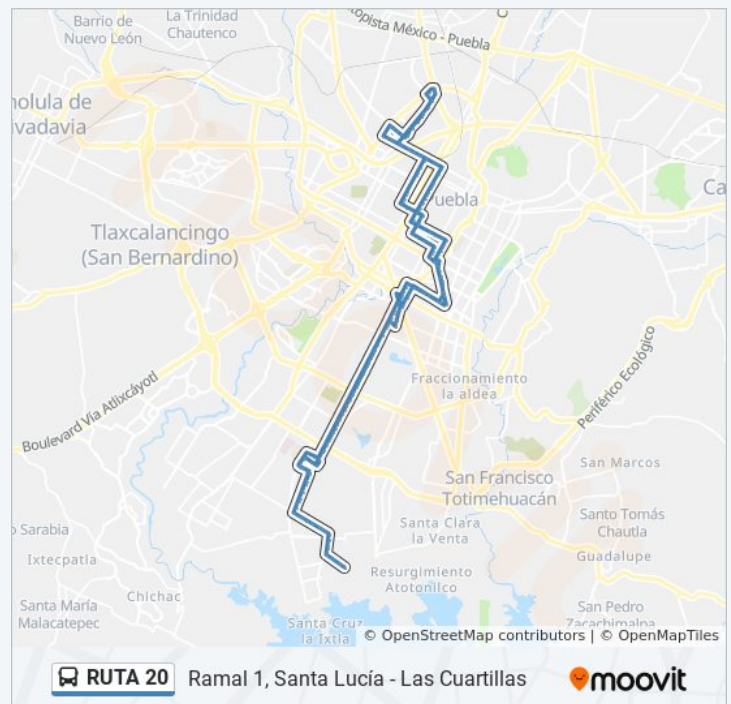

Dirección: Ramal 1, Santa Lucía - Las Cuartillas

Paradas: 283

Duración del viaje: 117 min

Resumen de la línea:

Avenida 3 Sur 11722

16 De Septiembre, 107

Calle Sur, 11902

16 De Septiembre, 11711