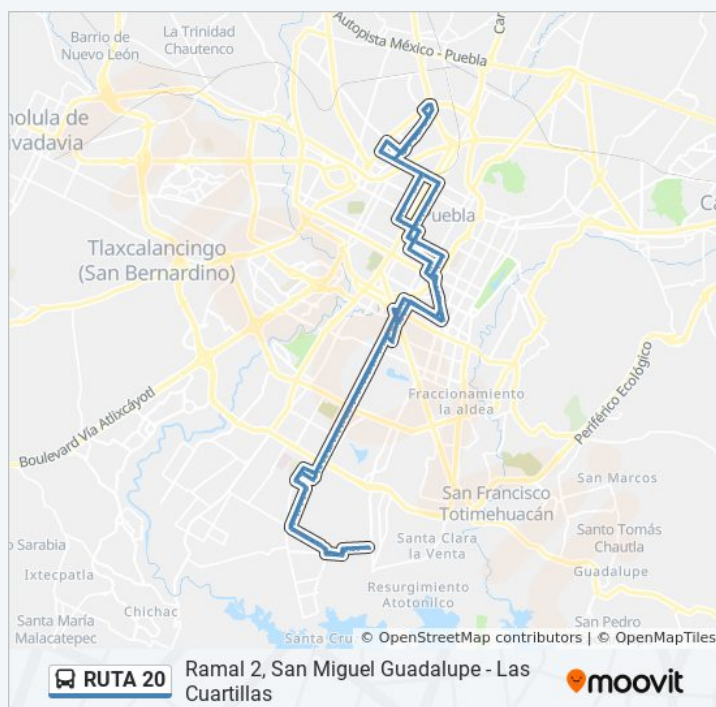

Información de la línea RUTA 20 de autobús

Dirección: Ramal 2, San Miguel Guadalupe - Las Cuartillas

Paradas: 275

Duración del viaje: 119 min

Resumen de la línea:

12 De Octubre, 12104

Sin Nombre No. 4200 12104d(Mz7)