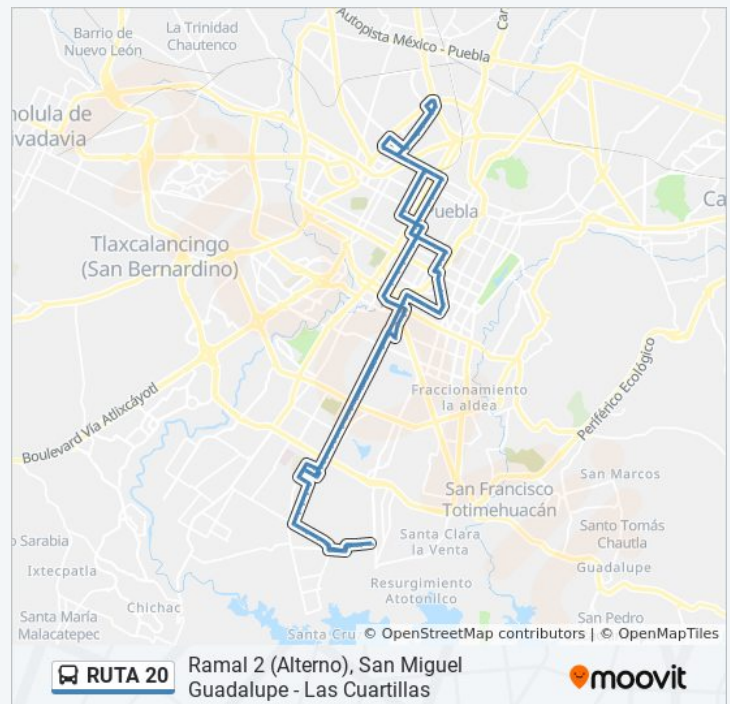

Calle 16 De Septiembre 5516

16 De Septiembre, 5302a

16 De Septiembre, 4906

Información de la línea RUTA 20 de autobús

Dirección: Ramal 2 (Alterno), San Miguel
Guadalupe - Las Cuartillas

Paradas: 140

Duración del viaje: 112 min

Resumen de la línea:

Avenida Eduardo Cue Merlo, 23

Avenida Eduardo Cue Merlo, 417

Cué Merlo-Emiliano Zapata

Ejido-Cué Merlo

Mártires Del 2 De Octubre, 4302

Mártires Del 2 De Octubre, 808

Mártires Del 2 De Octubre, 3304