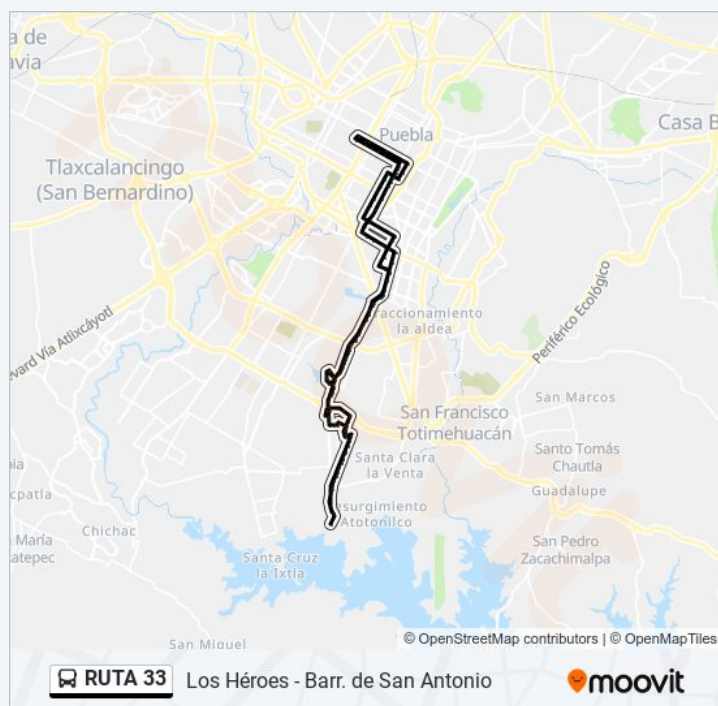

Calle 14-A Sur, 11104

Calle 14-A Sur, 12002

Calle 14-A Sur, 1124

Prolongación De La 14 Sur, 10106

Prolongación De La 14 Sur, 9558

Prolongación Dela 14 Sur 9316

Duración del viaje: 86 min

Resumen de la línea: