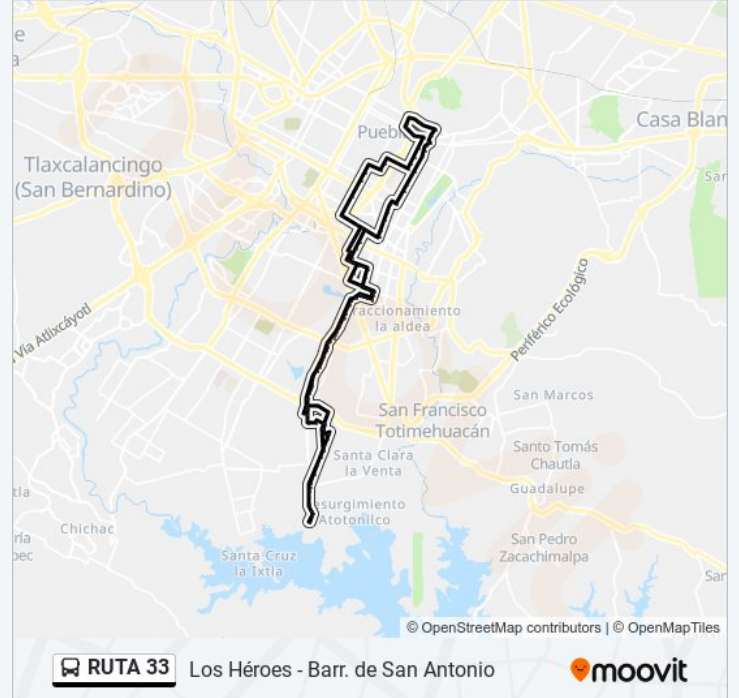

Prolongación Dela 14 Sur 6301

Prolongación De La 14 Sur, 6301

Avenida Autonomía, 49

Avenida San Claudio, 71

Boulevard 18 Sur, 6139

Boulevard 18 Sur, 6134

Boulevard 18 Sur, 6118

Boulevard 18 Sur, 5942a

Río Cazonas, 5944

Río Nazas, 5936

Universidad Autonoma De Puebla O C. 14 Sur,
5904

Boulevard Circunvalación, 1022

Calle Ejido, 5996a

Avenida San Ignacio, 814

Calle Ejido, 5941

Avenida San Francisco, 802

Avenida San Francisco, 614

Calle De Correjidora, 615

Avenida Emiliano Zapata, 5702a

Juan Pablo li-Emiliano Zapata

Avenida Emiliano Zapata, 4910

Eduardo Cue Merlo 602

Avenida Eduardo Cue Merlo, 412a

Calle Miguel Hidalgo, 4701