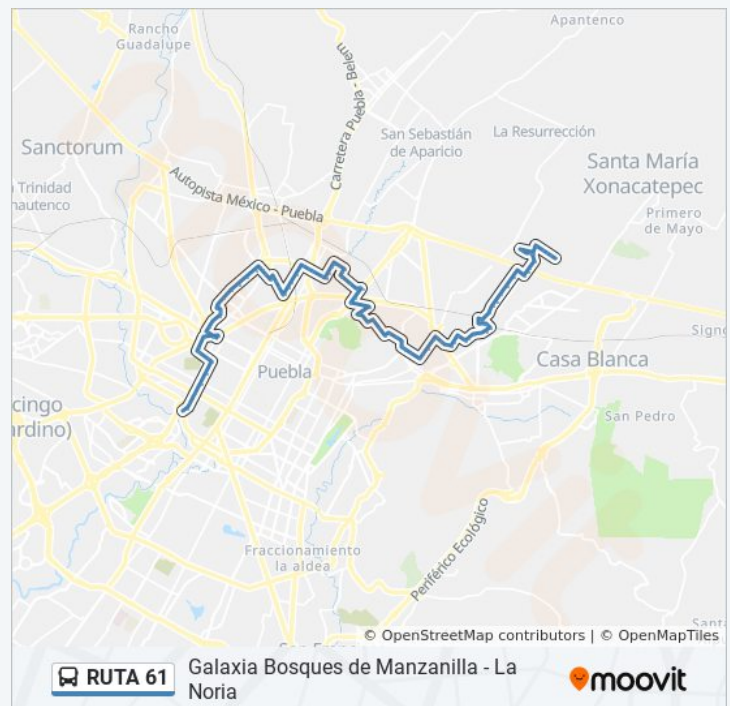

### Información de la línea RUTA 61 de autobús

**Dirección:** Ramal 1, Galaxia Bosques De Manzanilla - La Noria (Regreso)

**Paradas:** 113

**Duración del viaje:** 63 min

**Resumen de la línea:**

Boulevard Carmen Serdán, 1507